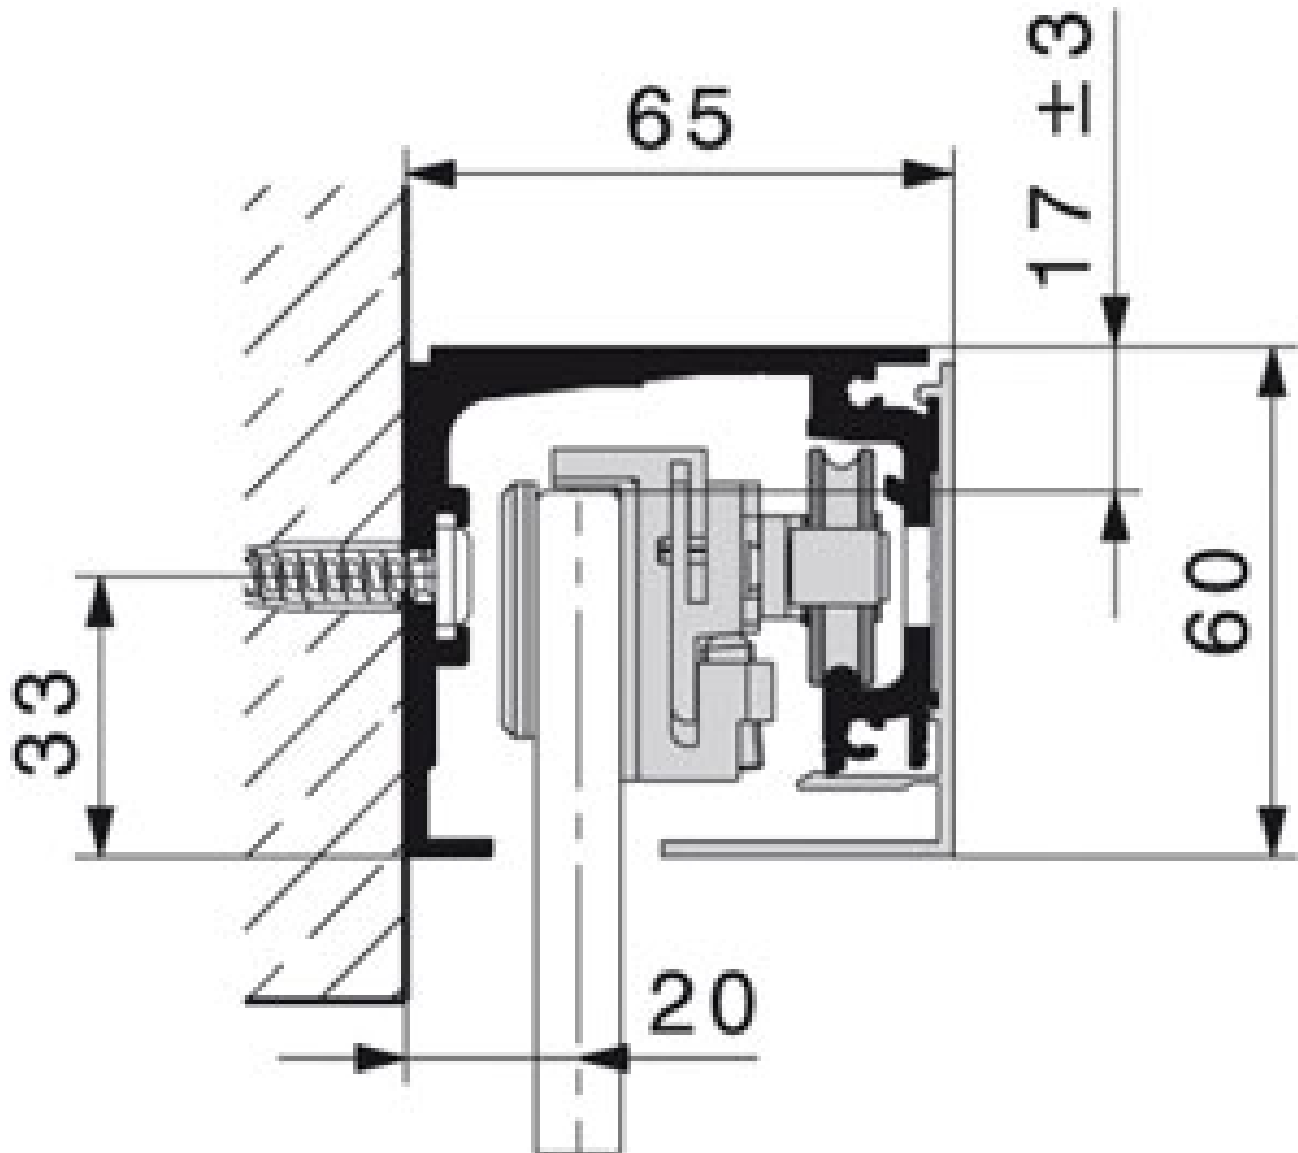

RAIL DE ROULEMENT MURAL ET PROFIL ÉQUERRE

HAWA

<https://www.qama.fr/rail-de-roulement-mural-p60228>

Tel : 02 43 13 49 49

Fax : 02 43 30 26 16

www.qama.fr