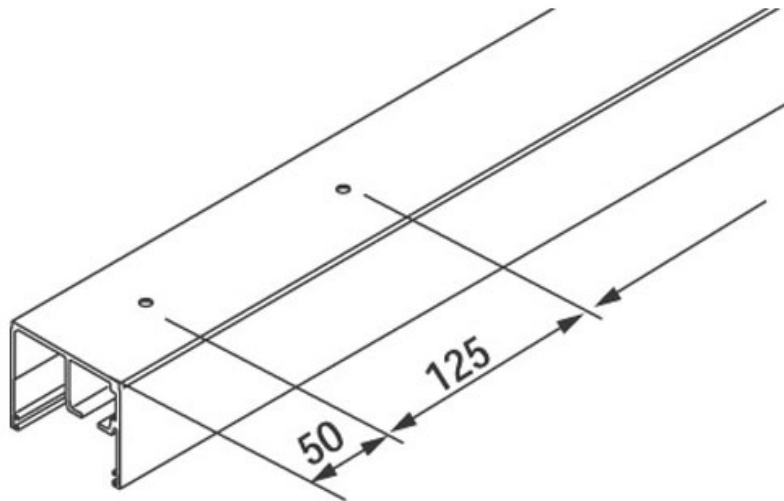

RAIL DE ROULEMENT PORTA 100GW

HAWA

<https://www.qama.fr/rail-de-roulement-porta-100gw-p7450>

Tel : 02 43 13 49 49

Fax : 02 43 30 26 16

www.qama.fr

RAIL DE ROULEMENT PORTA 100GW

HAWA