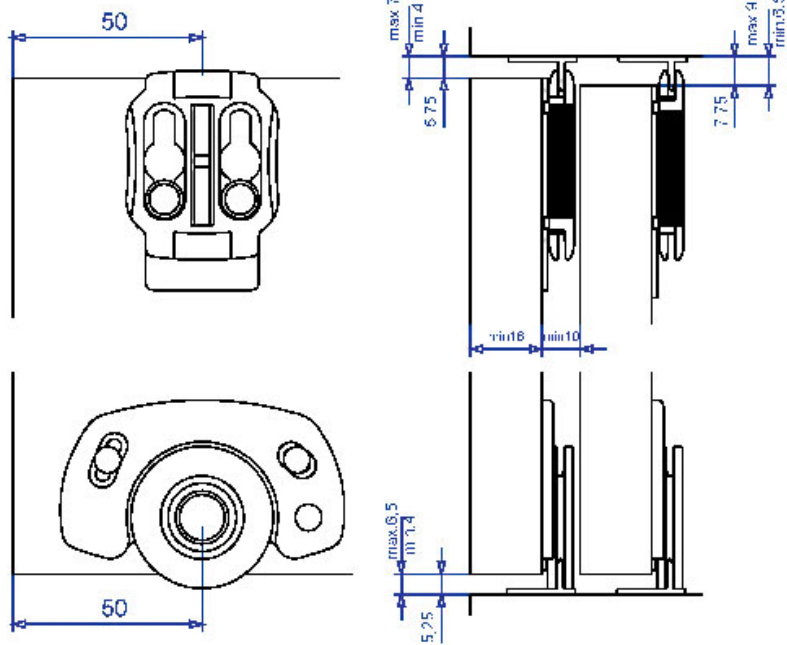

RAIL POUR GARNITURES ROLL 25 ET 45

KLEIN

KLEIN®

<https://www.qama.fr/rail-pour-garnitures-roll-25-et-45-p1462>

Tel : 02 43 13 49 49

Fax : 02 43 30 26 16

www.qama.fr

RAIL POUR GARNITURES ROLL 25 ET 45

KLEIN

KLEIN®

<https://www.qama.fr/rail-pour-garnitures-roll-25-et-45-p1462>

Tel : 02 43 13 49 49

Fax : 02 43 30 26 16

www.qama.fr

RAIL POUR GARNITURES ROLL 25 ET 45

KLEIN

KLEIN

<https://www.qama.fr/rail-pour-garnitures-roll-25-et-45-p1462>

Tel : 02 43 13 49 49

Fax : 02 43 30 26 16

www.qama.fr

RAIL POUR GARNITURES ROLL 25 ET 45

KLEIN

KLEIN®