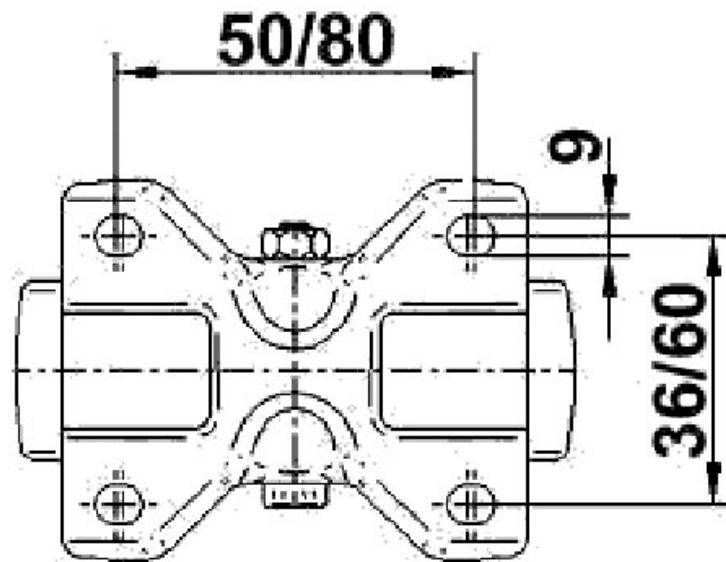

ROULETTE FIXE

TENTE

<https://www.qama.fr/roulette-fixe-p2334>

Tel : 02 43 13 49 49

Fax : 02 43 30 26 16

www.qama.fr