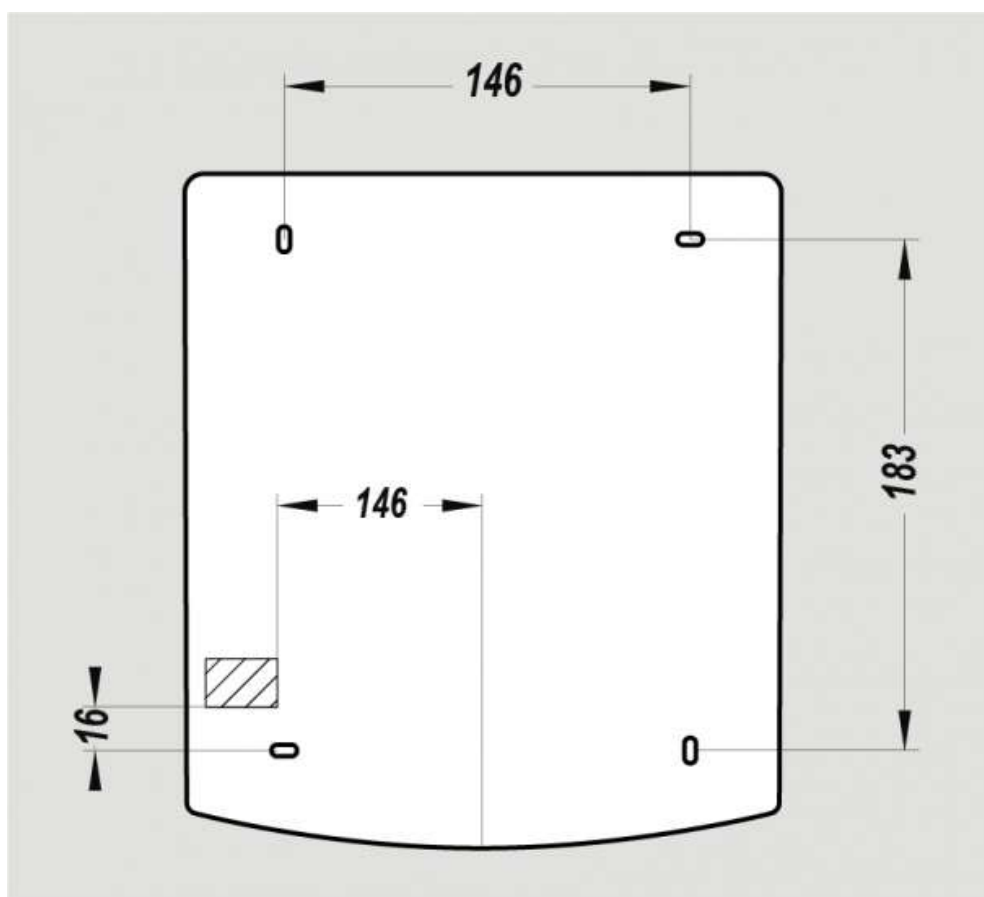

SÈCHE MAIN AUTOMATIQUE À AIR CHAUD

JVD

<https://www.qama.fr/seche-main-automatique-a-air-chaud-p60047>

Tel : 02 43 13 49 49

Fax : 02 43 30 26 16

www.qama.fr