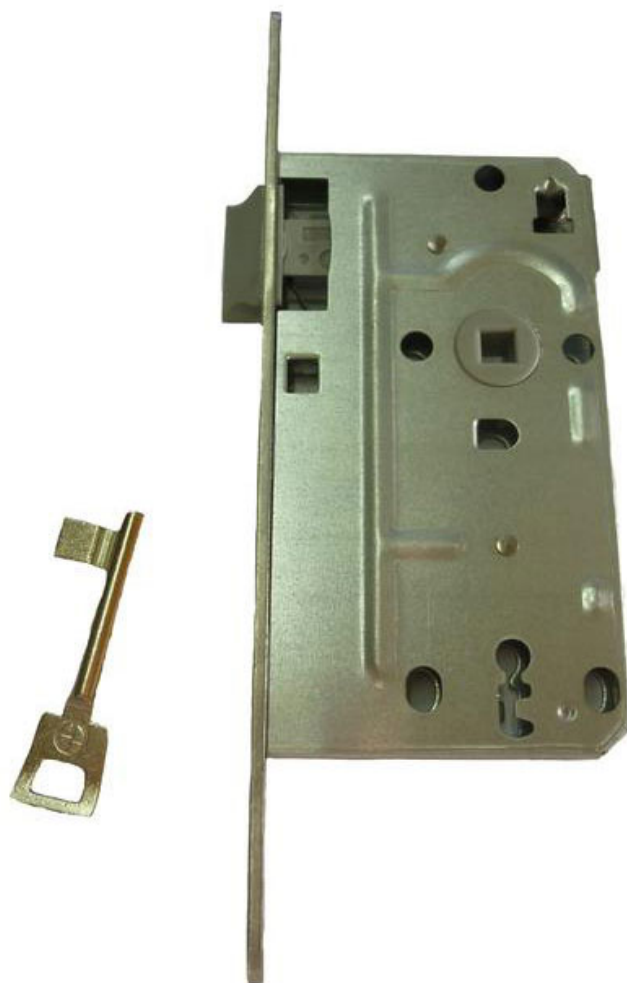

SERRURE 104 1/2 PÊNE PLASTIQUE POUR PORTE À RECOUVREMENT A.55
C.8 T.18
SIEGENIA KfV

KfV[®]
Ein Unternehmen der SIEGENIA GRUPPE

Photo serrure Din gauche

<https://www.qama.fr/serrure-104-1-2-pene-plastique-pour-porte-a-recouvrement-a55-c8-t18-p62532>