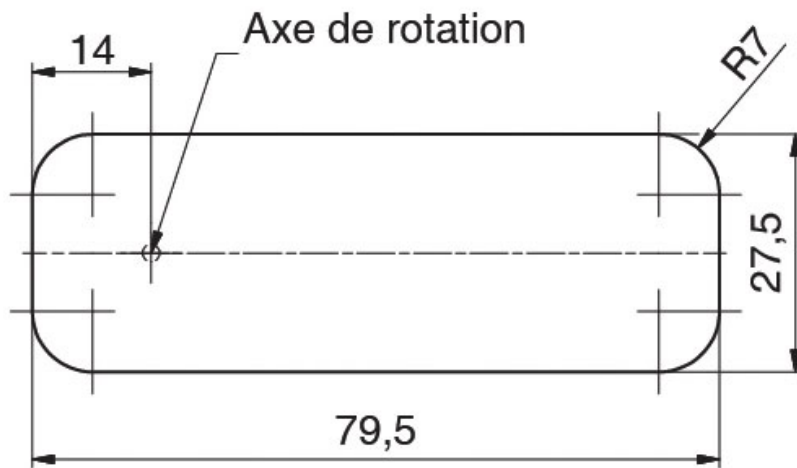

SERRURE À CODE AVEC VERROU

LEHMANN

LEHMANN®

Encastrement

<https://www.qama.fr/serrure-a-code-avec-verrou-p58259>

Tel : 02 43 13 49 49

Fax : 02 43 30 26 16

www.qama.fr