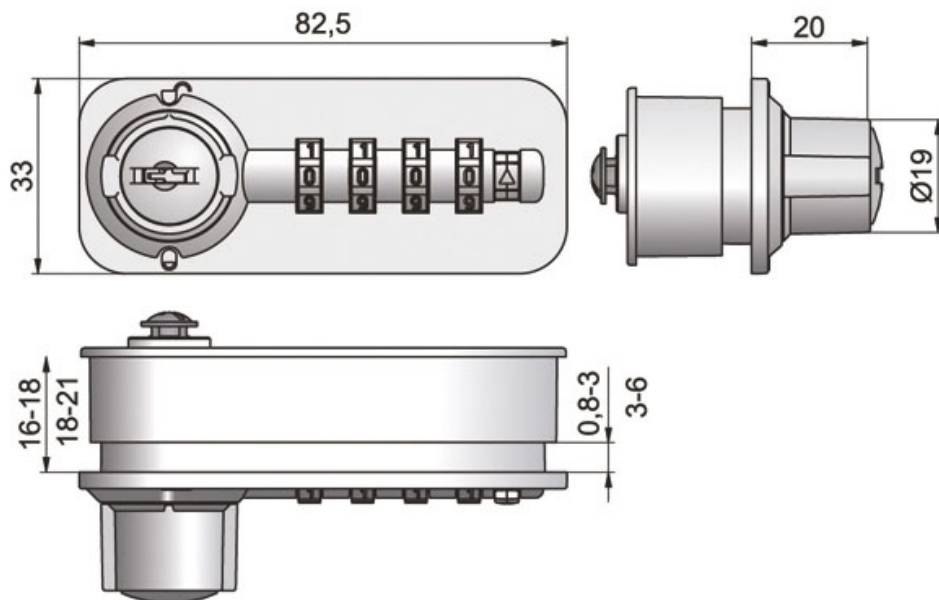

# SERRURE À CODE AVEC VERROU

LEHMANN

 LEHMANN®

<https://www.qama.fr/serrure-a-code-avec-verrou-p58259>

Tel : 02 43 13 49 49

Fax : 02 43 30 26 16

[www.qama.fr](http://www.qama.fr)