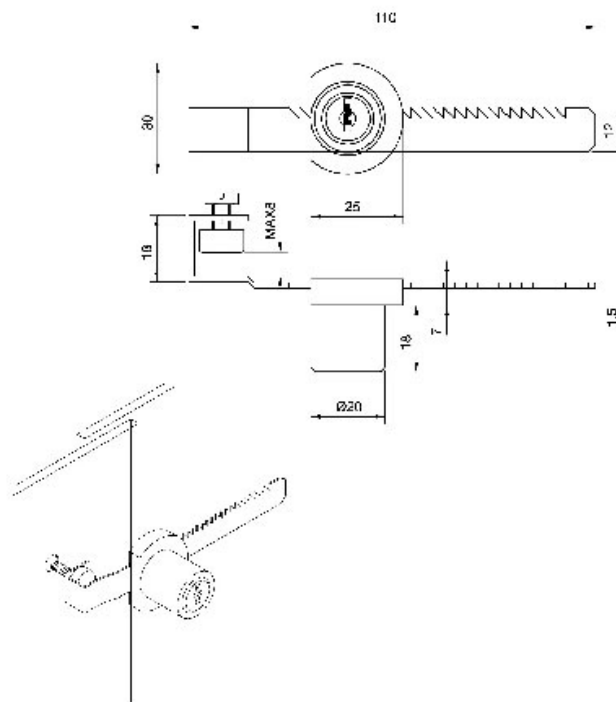

SERRURE À CRÉMAILLÈRE POUR PORTES COULISSANTES EN VERRE

OJMAR

<https://www.qama.fr/serrure-a-cremaille-pour-portes-verre-p3118>

Tel : 02 43 13 49 49

Fax : 02 43 30 26 16

www.qama.fr