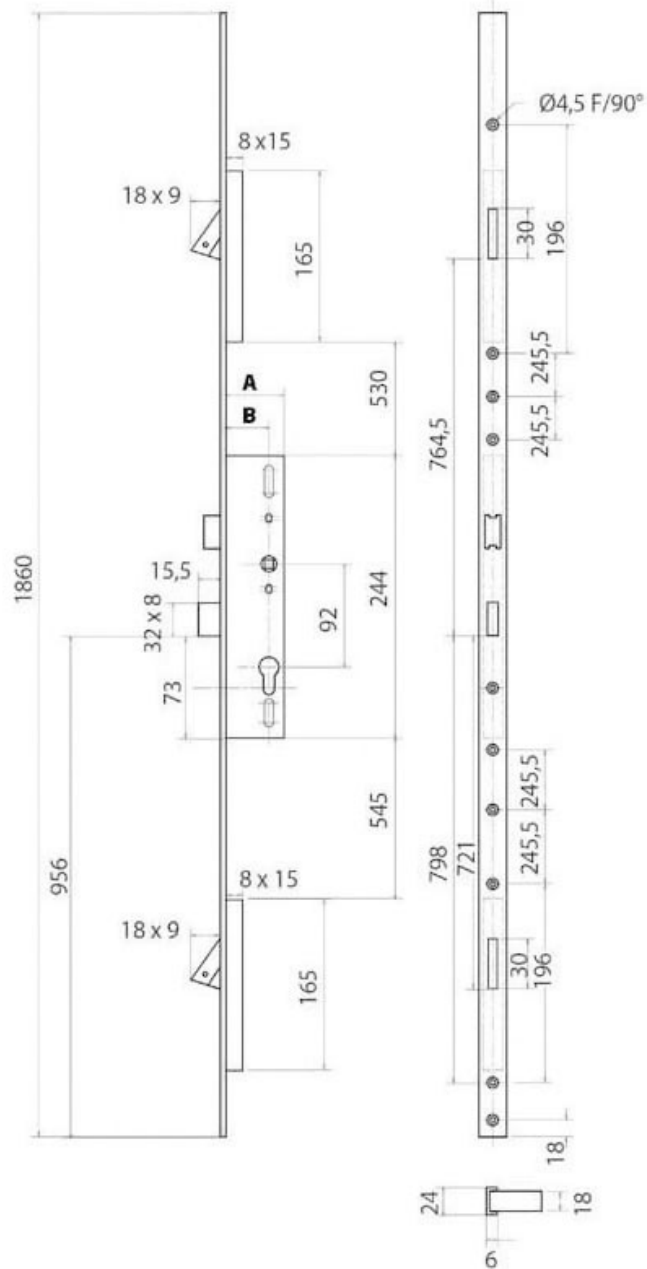

SERRURE À ENCASTRER MULTIPONT POUR PROFIL ÉTROIT

METALUX

métalux
SERVICES ET ÉQUIPEMENT DE VERRILLAGE

<https://www.qama.fr/serrure-a-encastrer-multipoint-pour-profil-etroit-p9866>

Tel : 02 43 13 49 49

Fax : 02 43 30 26 16