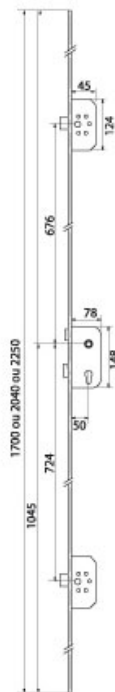

SERRURE À LARDER 5000 TRILOCK 3 POINTS À PÊNES OBLONGS

VACHETTE

 Vachette
ASSA ABLOY

<https://www.qama.fr/serrure-a-larder-3-points-a-penes-oblongs-p9856>

Tel : 02 43 13 49 49

Fax : 02 43 30 26 16

www.qama.fr