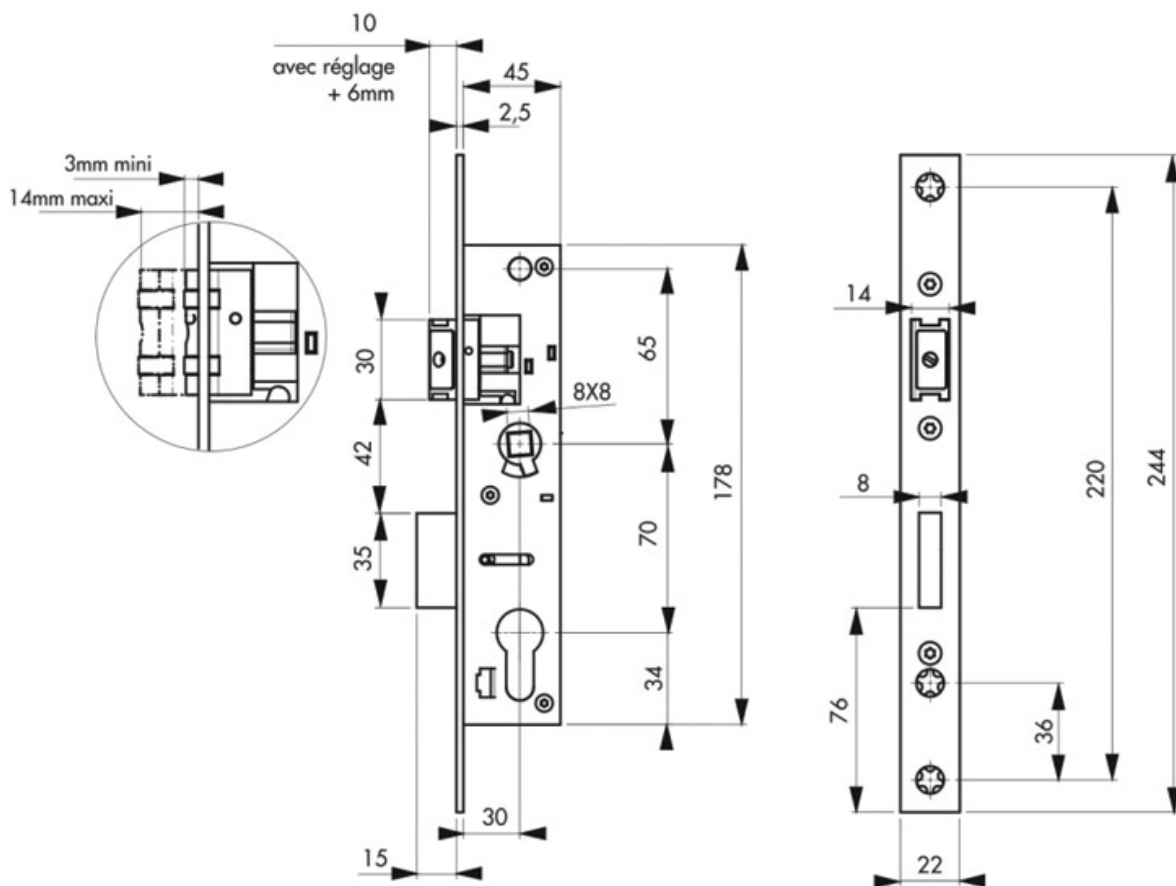

SERRURE À LARDER POUR PORTE MÉTALLIQUE

THIRARD

<https://www.qama.fr/serrure-a-larder-a-cylindre-p60606>

Tel : 02 43 13 49 49

Fax : 02 43 30 26 16

www.qama.fr

SERRURE À LARDER POUR PORTE MÉTALLIQUE

THIRARD