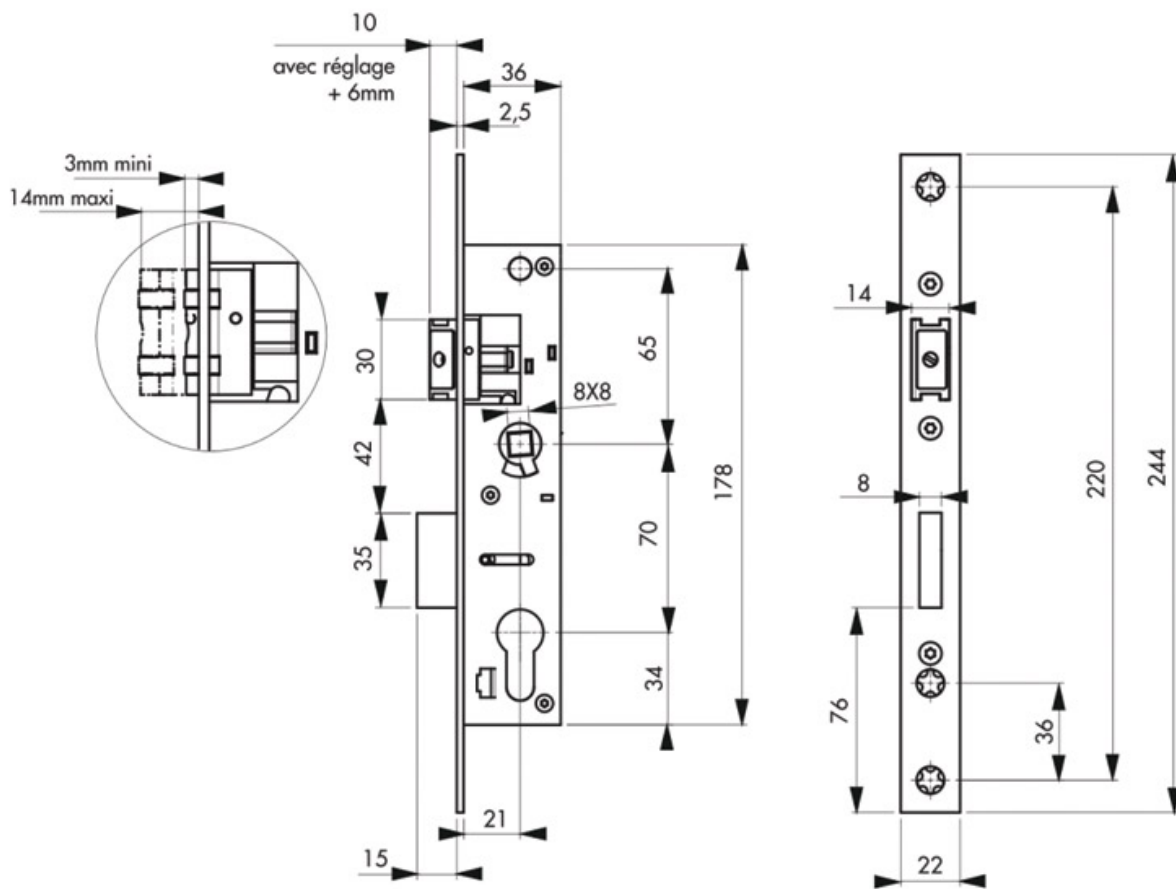

SERRURE À LARDER POUR PORTE MÉTALLIQUE

THIRARD

<https://www.qama.fr/serrure-a-larder-a-cylindre-p60606>

Tel : 02 43 13 49 49

Fax : 02 43 30 26 16

www.qama.fr

SERRURE À LARDER POUR PORTE MÉTALLIQUE

THIRARD