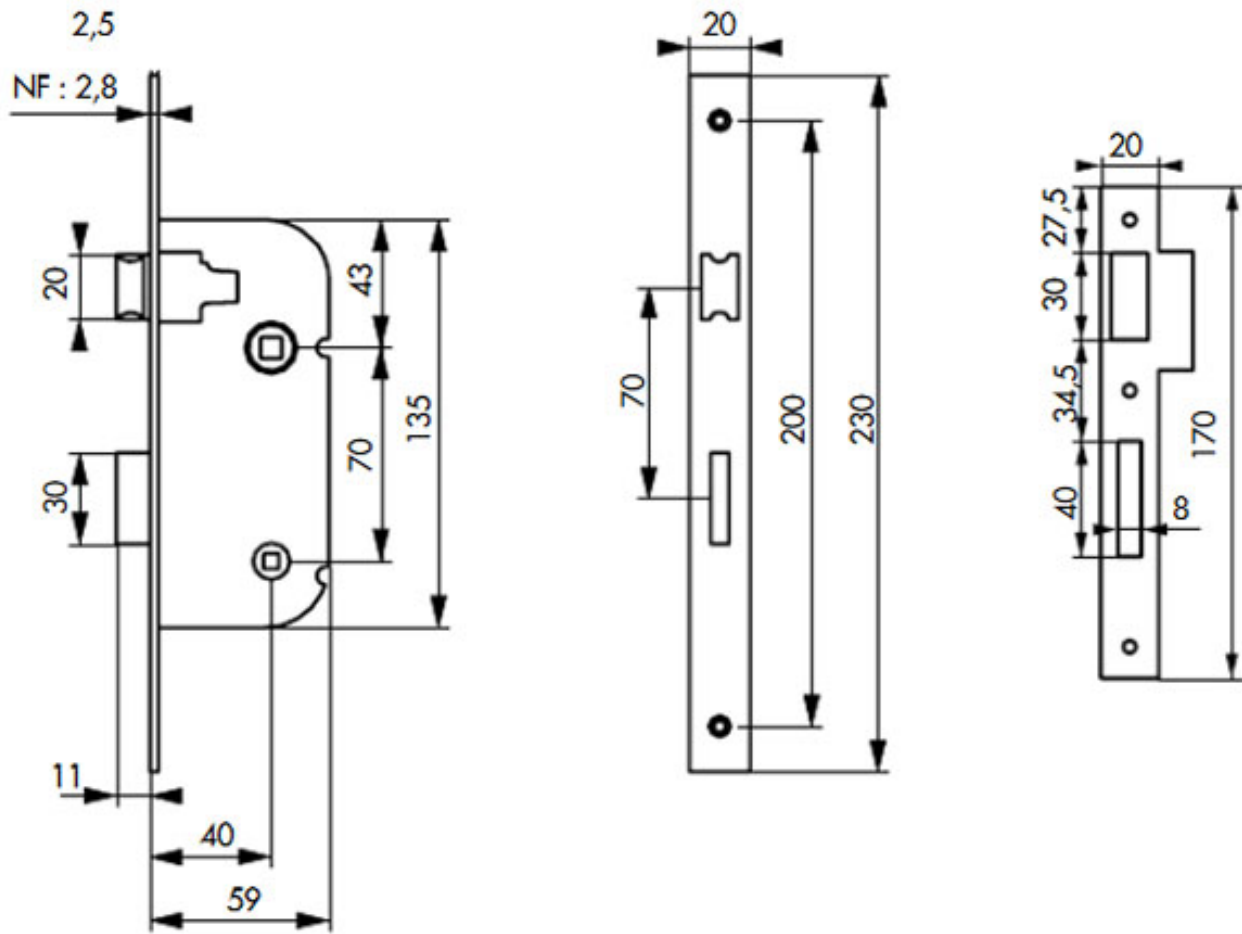

<https://www.qama.fr/serrure-a-larder-axe-40--p60593>

Tel : 02 43 13 49 49

Fax : 02 43 30 26 16

www.qama.fr

SERRURE À LARDER AXE 40 - NF

THIRARD

2,5

<https://www.qama.fr/serrure-a-larder-axe-40--p60593>