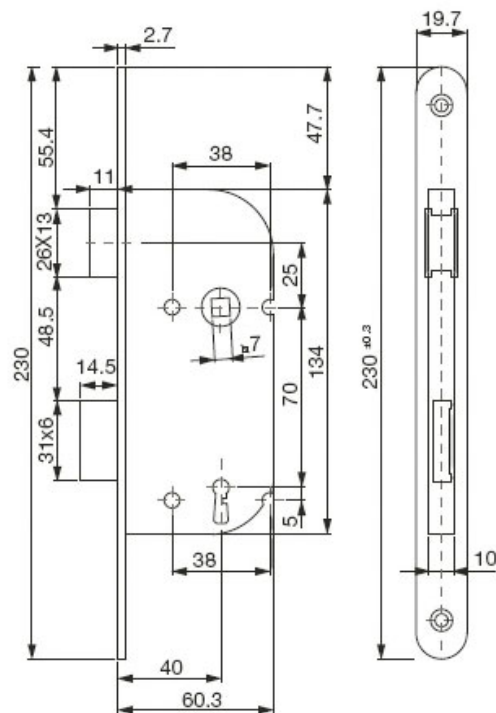

SERRURE À LARDER AXE 40 D20 - NF

VACHETTE

 Vachette
ASSA ABLOY

<https://www.qama.fr/serrure-a-larder-axe-40-d20-p9848>

Tel : 02 43 13 49 49

Fax : 02 43 30 26 16

www.qama.fr

SERRURE À LARDER AXE 40 D20 - NF

VACHETTE

 Vachette
ASSA ABLOY

<https://www.qama.fr/serrure-a-larder-axe-40-d20-p9848>

Tel : 02 43 13 49 49

Fax : 02 43 30 26 16

www.qama.fr