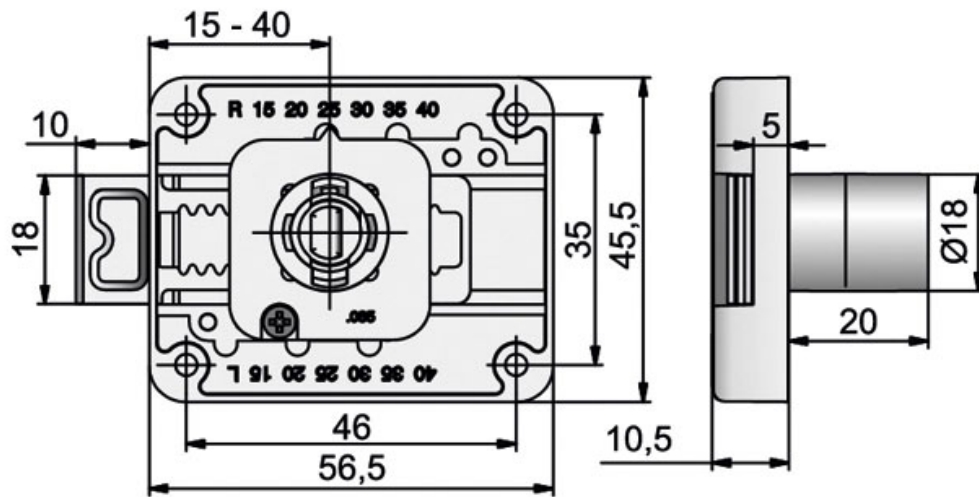

SERRURE À PLAQUER À AXE VARIABLE

LEHMANN

 LEHMANN®

<https://www.qama.fr/serrure-a-plaquer-a-axe-variable-p58227>

Tel : 02 43 13 49 49

Fax : 02 43 30 26 16

www.qama.fr