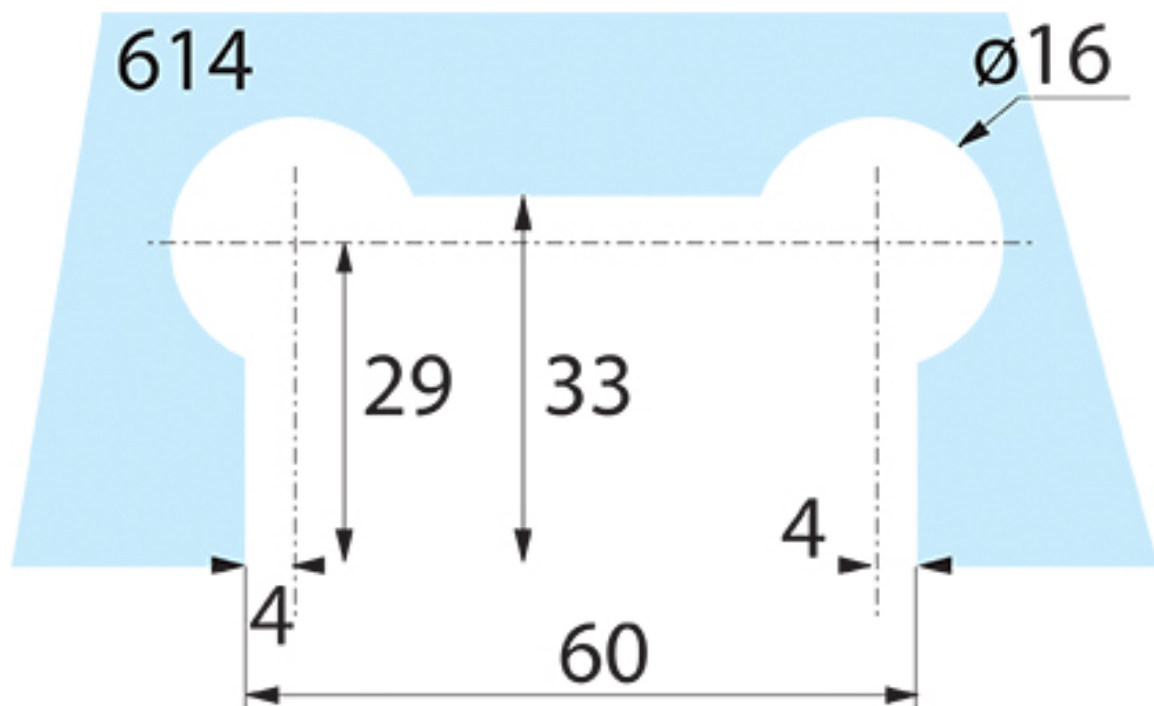

SERRURE À PÊNE DORMANT ROND POUR PORTE BATTANTE

STREMLER

<https://www.qama.fr/serrure-avec-pene-dormant-rond-p60357>

Tel : 02 43 13 49 49

Fax : 02 43 30 26 16

www.qama.fr