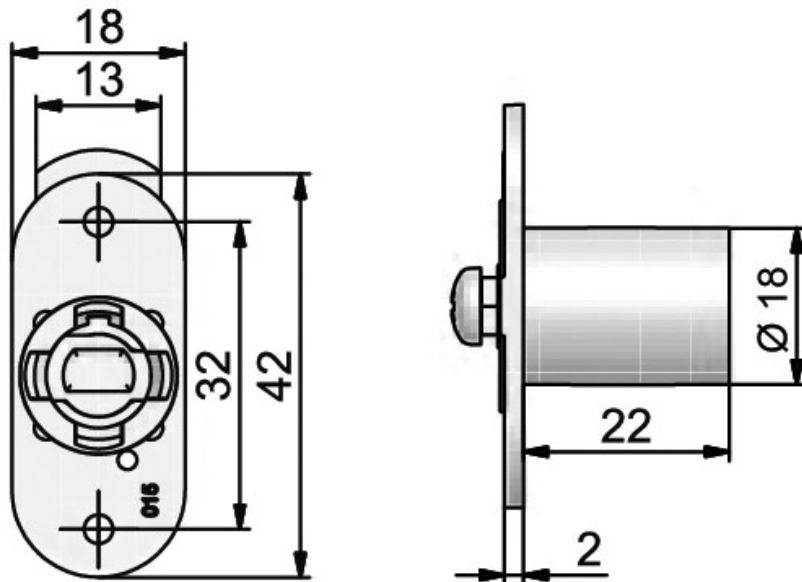

SERRURE BATTEUSE

LEHMANN

LEHMANN®

<https://www.qama.fr/serrure-batteuse-seule-p58242>

Tel : 02 43 13 49 49

Fax : 02 43 30 26 16

www.qama.fr