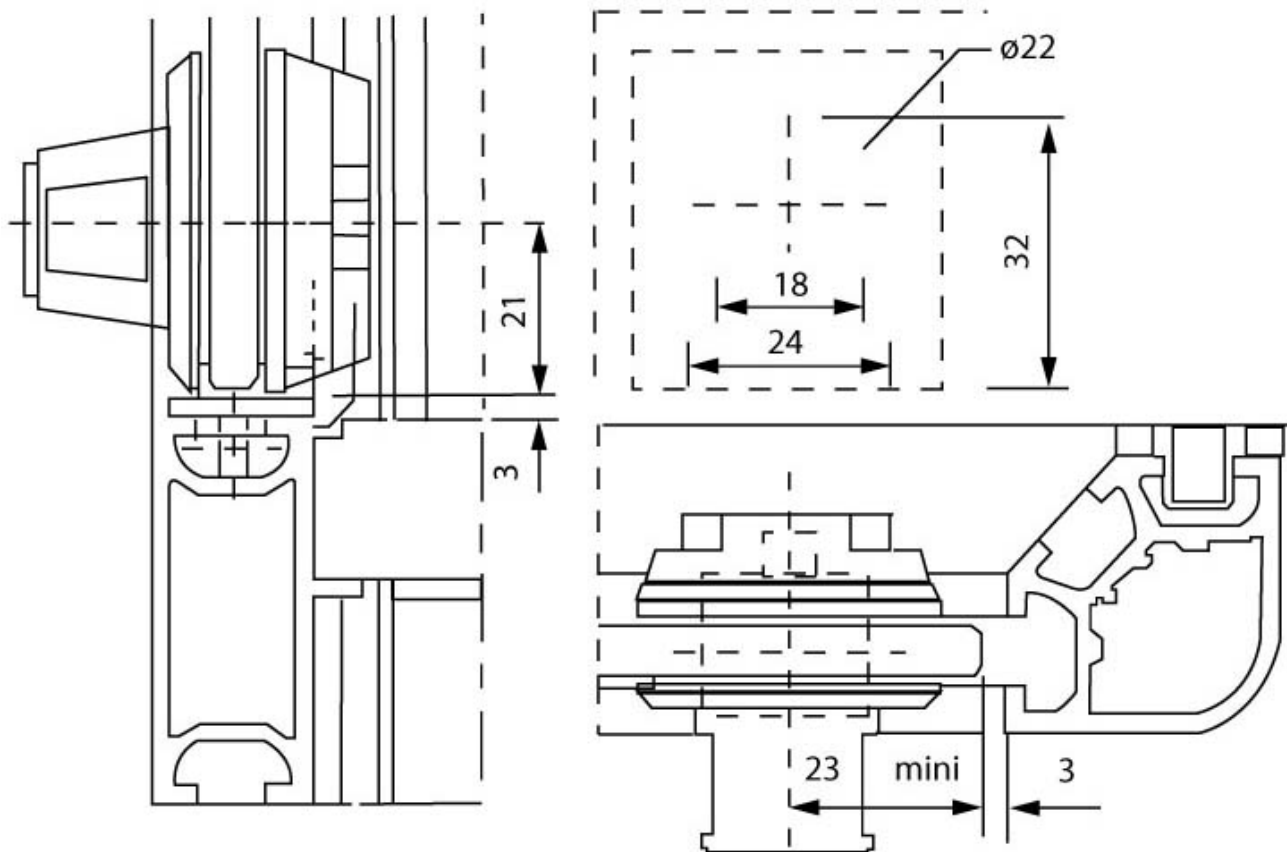

SERRURE DE VITRINE POUR PORTE BATTANTE

SOFADI

<https://www.qama.fr/serrure-de-vitrine-pour-porte-battante-sofadi--p60303>

Tel : 02 43 13 49 49

Fax : 02 43 30 26 16

www.qama.fr