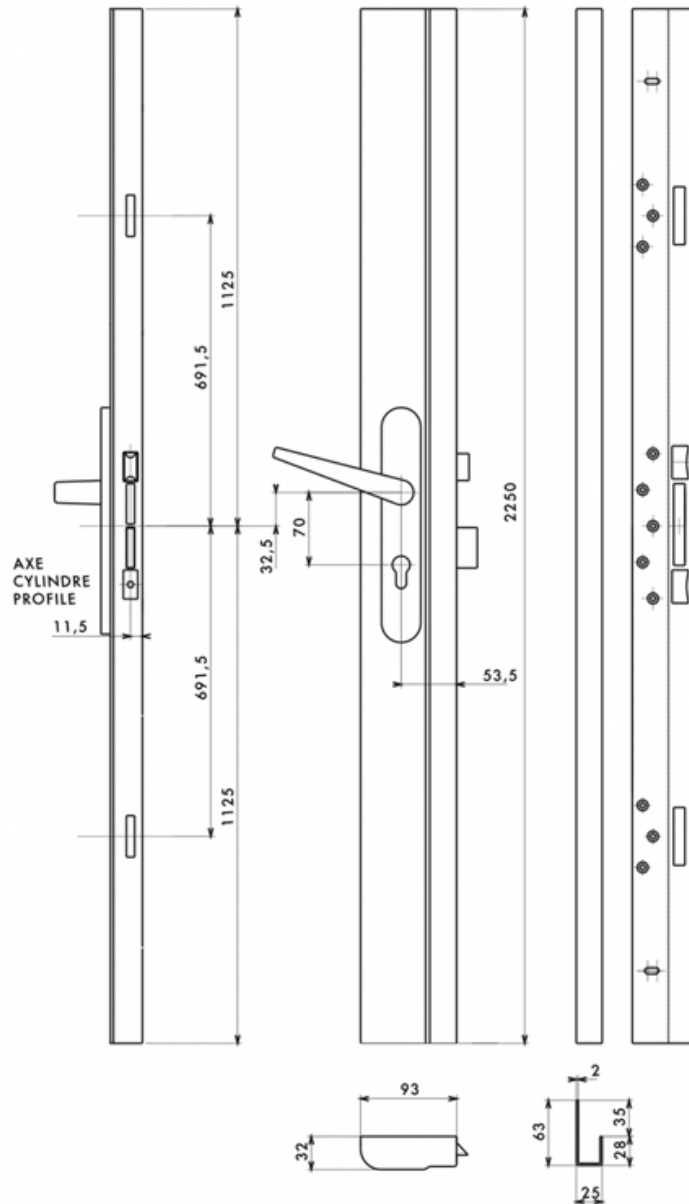

SERRURE EN APPLIQUE 3 POINTS TRIBANDO

THIRARD

<https://www.qama.fr/serrure-en-applique-3-points-p58720>

Tel : 02 43 13 49 49

Fax : 02 43 30 26 16

www.qama.fr