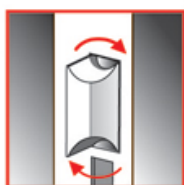

# SERRURE EN APPLIQUE 3 POINTS TRIBANDO

THIRARD

<https://www.qama.fr/serrure-en-applique-3-points-p58720>

Tel : 02 43 13 49 49

Fax : 02 43 30 26 16

[www.qama.fr](http://www.qama.fr)

# SERRURE EN APPLIQUE 3 POINTS TRIBANDO

THIRARD

Serrure facilement réversible sans outil

Demi tour bipente facilitant la fermeture automatique de la porte

Mécanisme intérieur à came permettant un fonctionnement plus doux