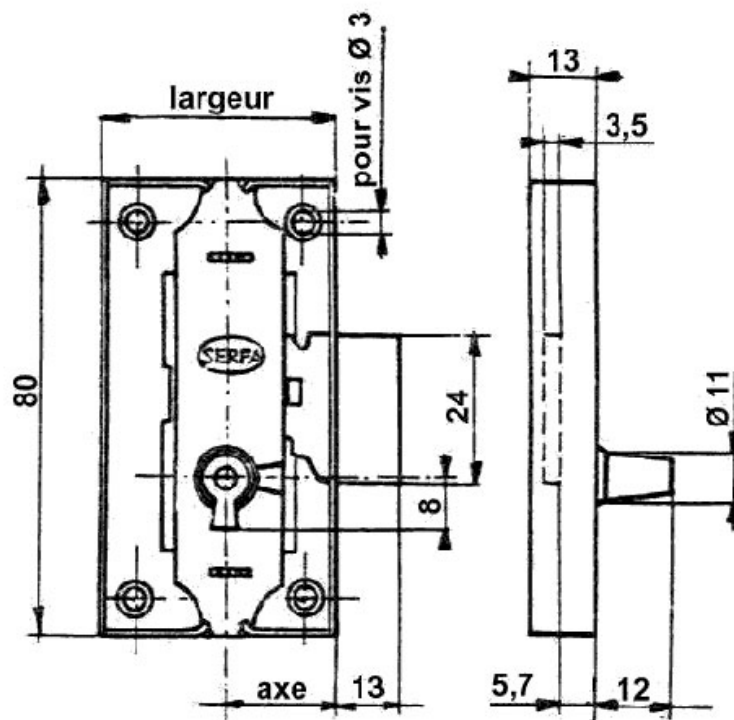

# SERRURE ENCLOISONNÉE S45 VERSION PORTE

SERFA

<https://www.qama.fr/serrure-encloisonnee-s45-version-porte-p2844>

Tel : 02 43 13 49 49

Fax : 02 43 30 26 16

[www.qama.fr](http://www.qama.fr)

# SERRURE ENCLOISONNÉE S45 VERSION PORTE

SERFA

**POUR COMMANDER  
VOS SERRURES CHOISISSEZ LE BON SENS**

Gauche Droite  
Gauche Droite

Serrure Gauche Serrure Droite  
Sens tirant Extérieur

**Attention !**  
En ameublement, le sens d'ouverture est toujours côté tirant.  
Tirant vers la droite = serrure à droite  
Tirant vers la gauche = serrure à gauche