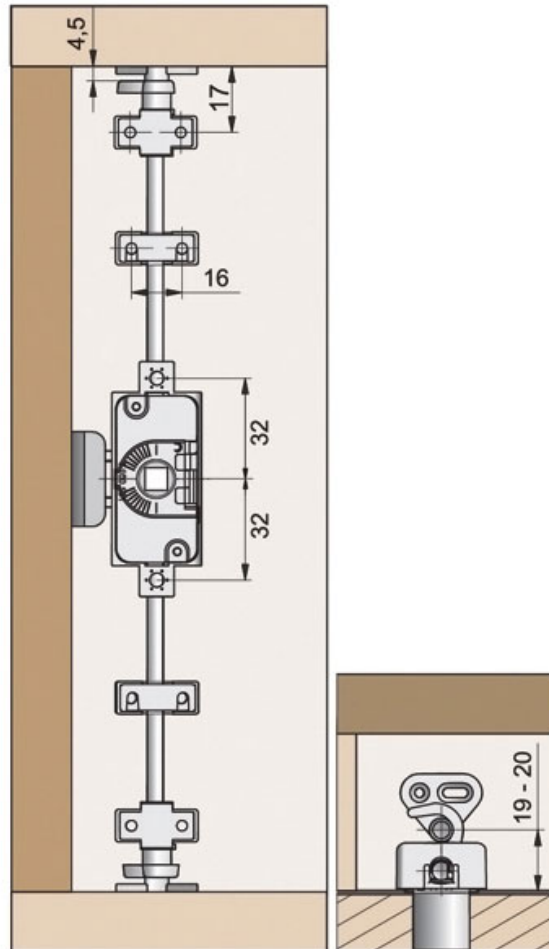

SERRURE ESPAGNOLETTE ZAMAC

LEHMANN

LEHMANN®

<https://www.qama.fr/serrure-espagnolette-a-fouillot-carre-de-7-p58252>

Tel : 02 43 13 49 49

Fax : 02 43 30 26 16

www.qama.fr