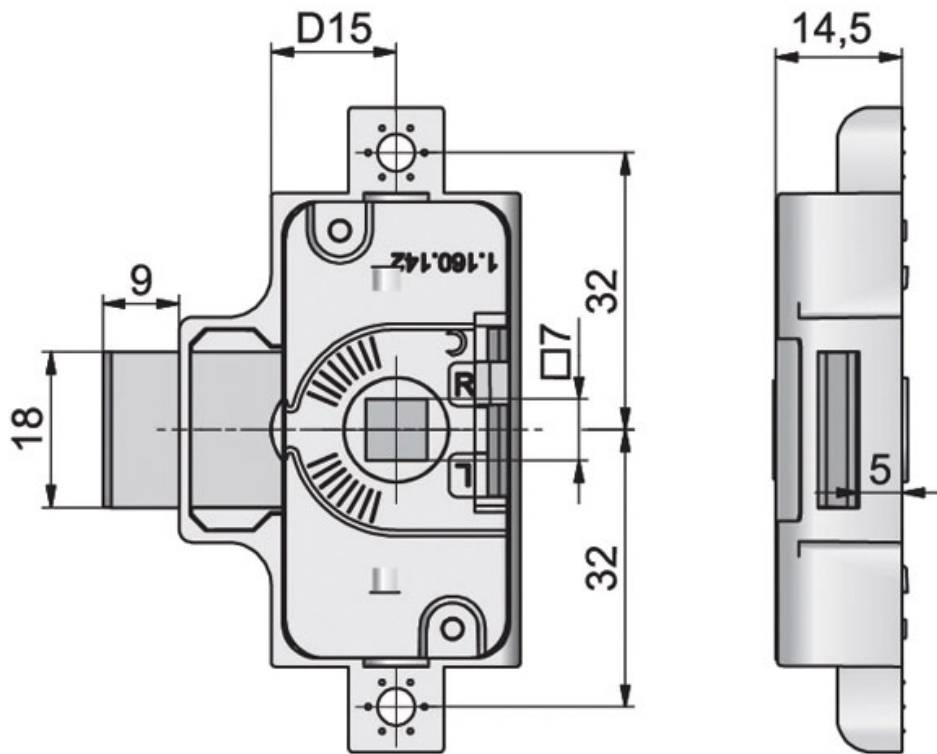

SERRURE ESPAGNOLETTE ZAMAC

LEHMANN

 LEHMANN®

<https://www.qama.fr/serrure-espagnolette-a-fouillot-carre-de-7-p58252>

Tel : 02 43 13 49 49

Fax : 02 43 30 26 16

www.qama.fr

SERRURE ESPAGNOLETTE ZAMAC