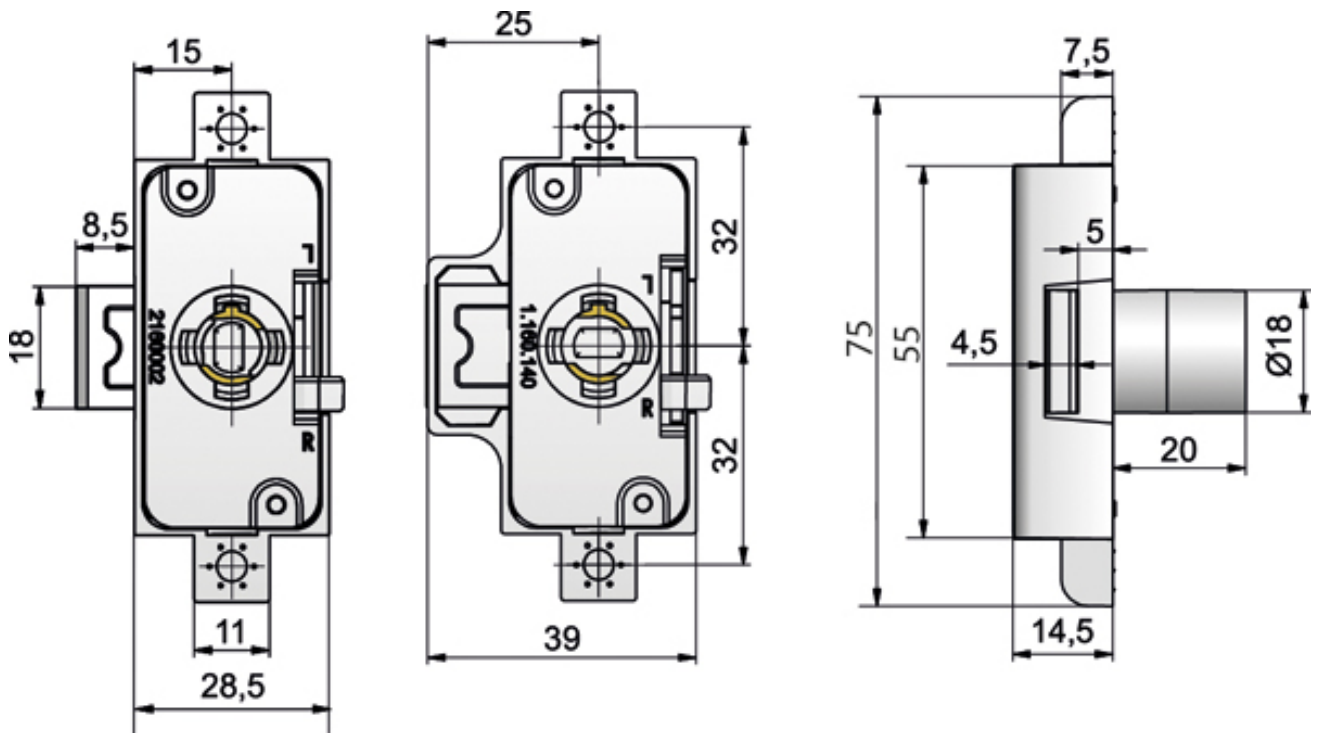

SERRURE ESPAGNOLETTE

LEHMANN

LEHMANN®

<https://www.qama.fr/serrure-espagnolette-p58240>

Tel : 02 43 13 49 49

Fax : 02 43 30 26 16

www.qama.fr