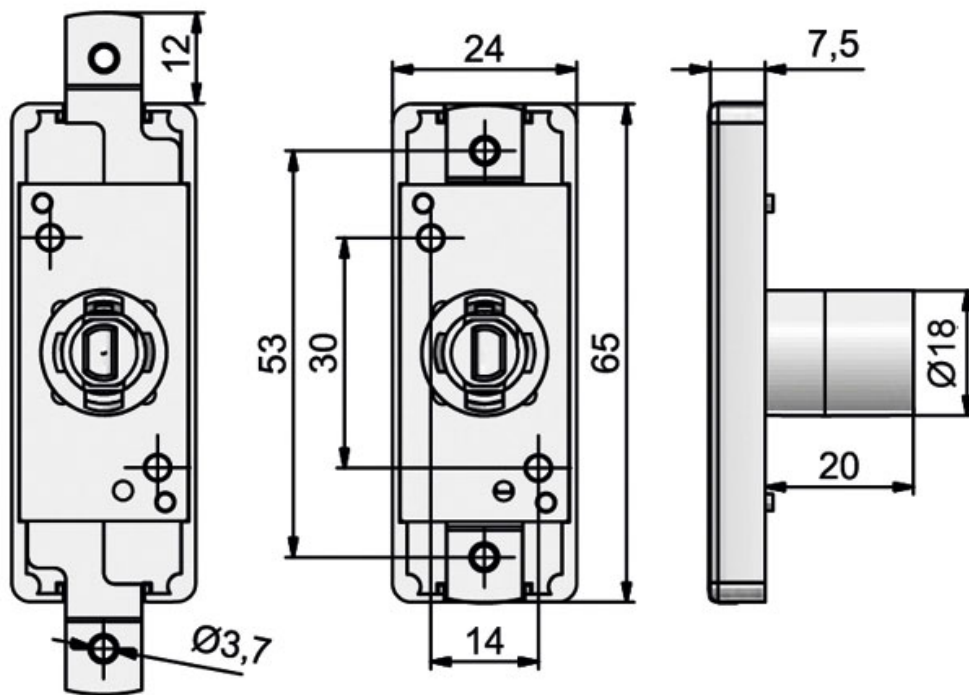

# SERRURE HAUTE ET BASSE À CYLINDRE

LEHMANN

 LEHMANN®

<https://www.qama.fr/serrure-haute-et-basse-a-cylindre-p58229>

Tel : 02 43 13 49 49

Fax : 02 43 30 26 16

[www.qama.fr](http://www.qama.fr)