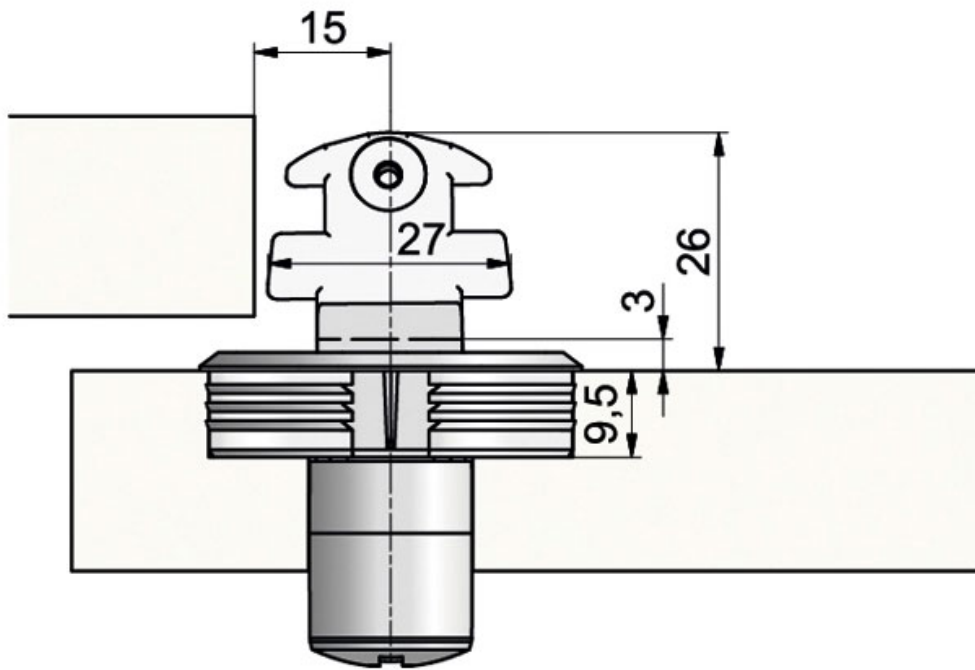

SERRURE POUR PORTE DOUBLE COULISSANTE

LEHMANN

LEHMANN®

<https://www.qama.fr/serrure-pour-porte-double-coulissante-p58247>

Tel : 02 43 13 49 49

Fax : 02 43 30 26 16

www.qama.fr