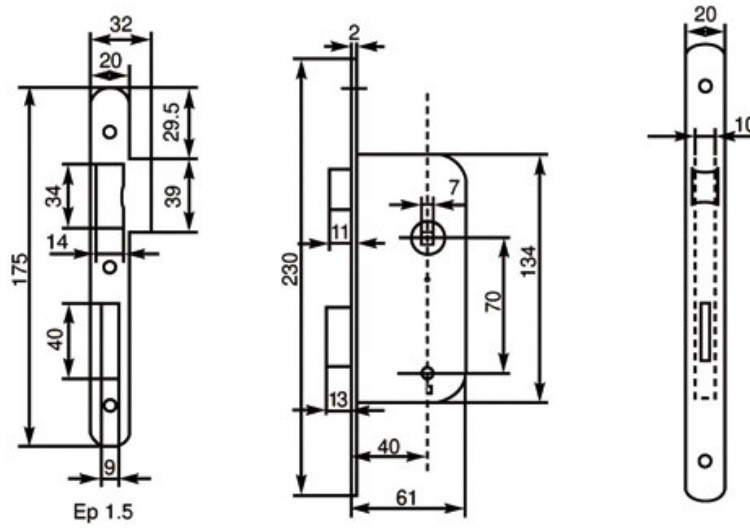

SERRURE À LARDER AXE 40 D10 - ÉCO

VACHETTE

Vachette
ASSA ABLOY

<https://www.qama.fr/serrures-a-larder-axe-40-d10-p9846>

Tel : 02 43 13 49 49

Fax : 02 43 30 26 16

www.qama.fr