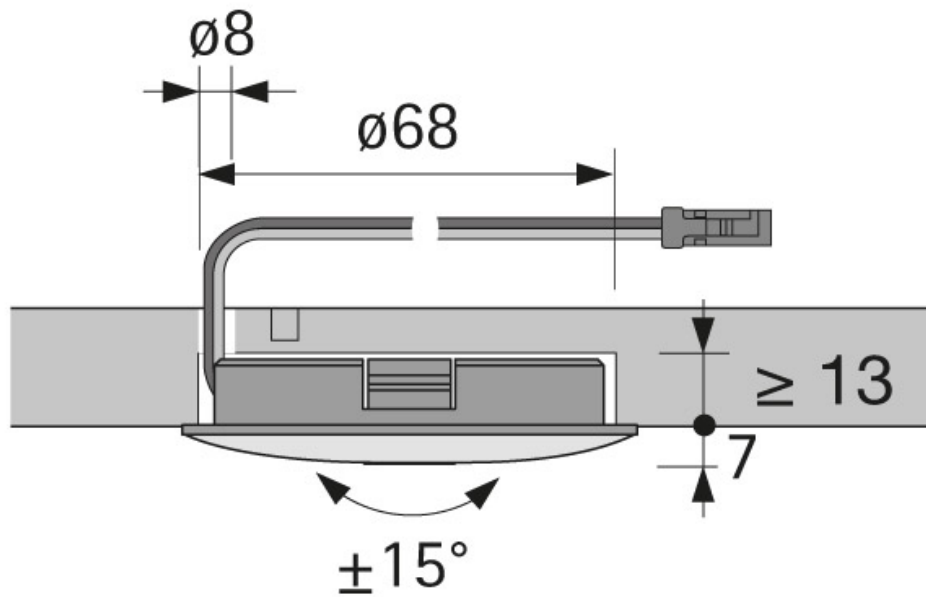

SPOT LED 12V INCLINABLE SWING

HALEMEIER

HALEMEIER

<https://www.qama.fr/spos-leds-12-v-swing-p55652>

Tel : 02 43 13 49 49

Fax : 02 43 30 26 16

www.qama.fr