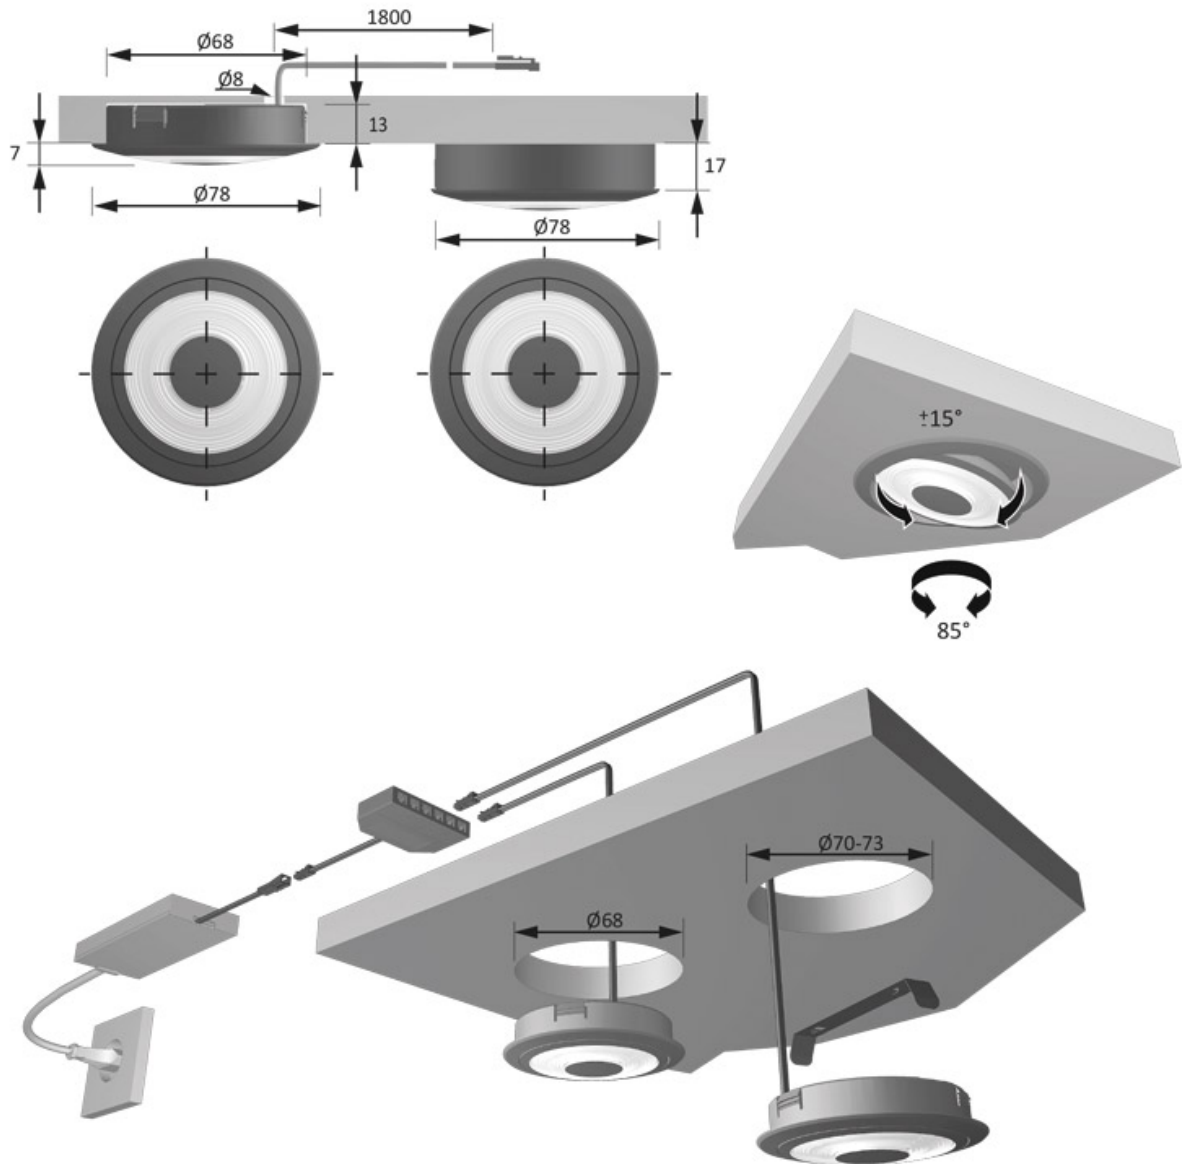

SPOT LED 12V INCLINABLE SWING

HALEMEIER

HALEMEIER

<https://www.qama.fr/spos-leds-12-v-swing-p55652>

Tel : 02 43 13 49 49

Fax : 02 43 30 26 16

www.qama.fr

SPOT LED 12V INCLINABLE SWING