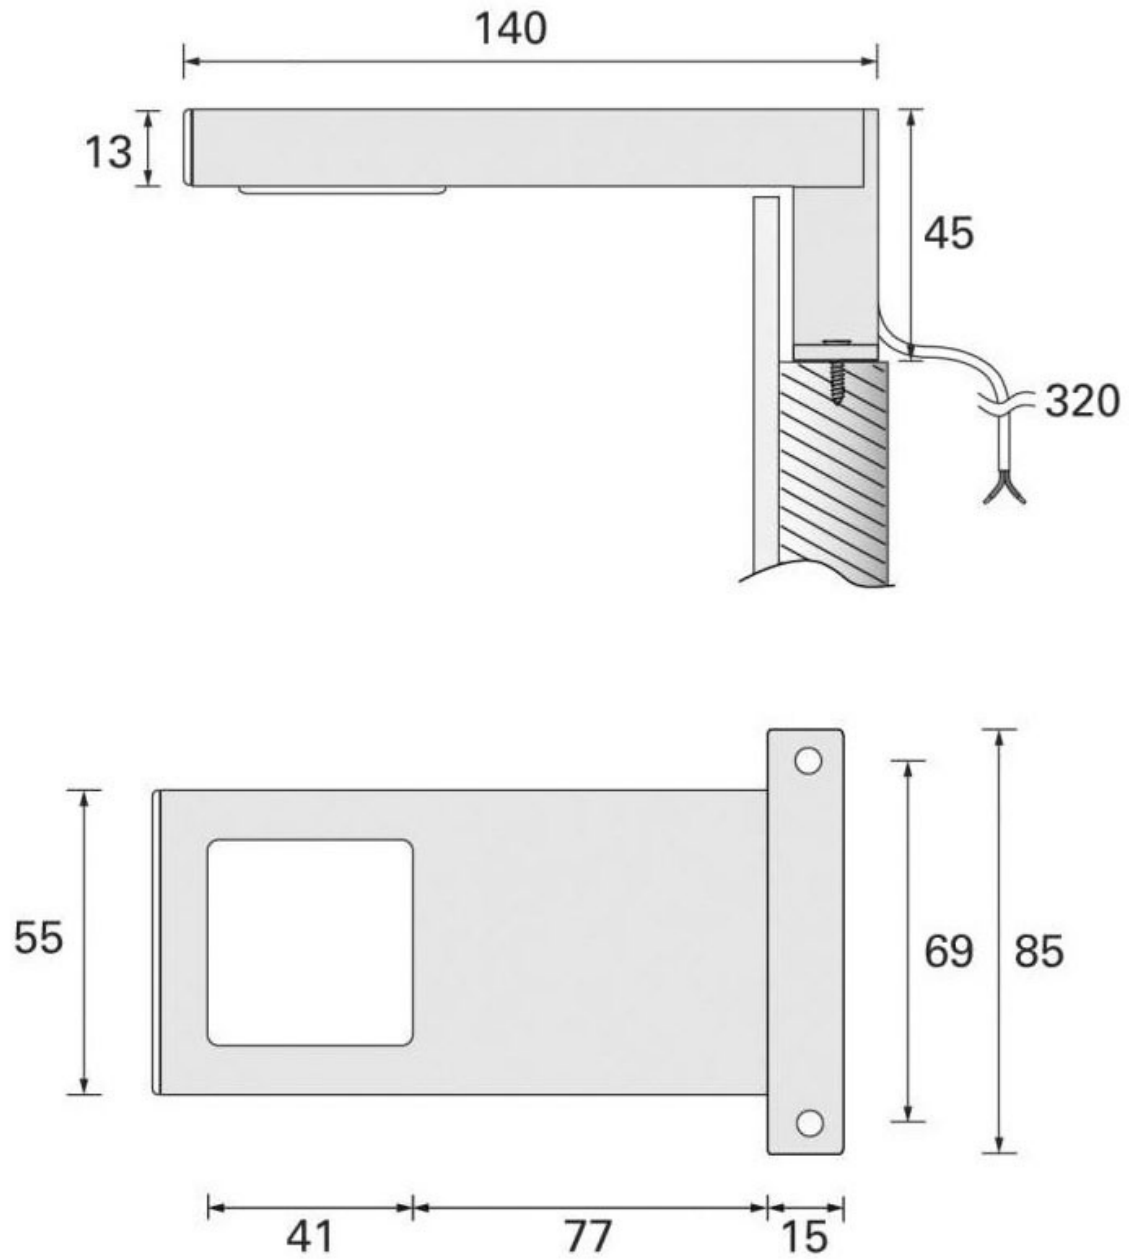

SPOT LED 220V WINUNO

FORMA E FUNZIONE

FORMA E FUNZIONE®

<https://www.qama.fr/spot-led-miroir-carre-winuno-p56268>

Tel : 02 43 13 49 49

Fax : 02 43 30 26 16

www.qama.fr

SPOT LED 220V WINUNO

FORMA E FUNZIONE

FORMA E FUNZIONE®

<https://www.qama.fr/spot-led-miroir-carre-winuno-p56268>

Tel : 02 43 13 49 49

Fax : 02 43 30 26 16

www.qama.fr

SPOT LED 220V WINUNO

FORMA E FUNZIONE