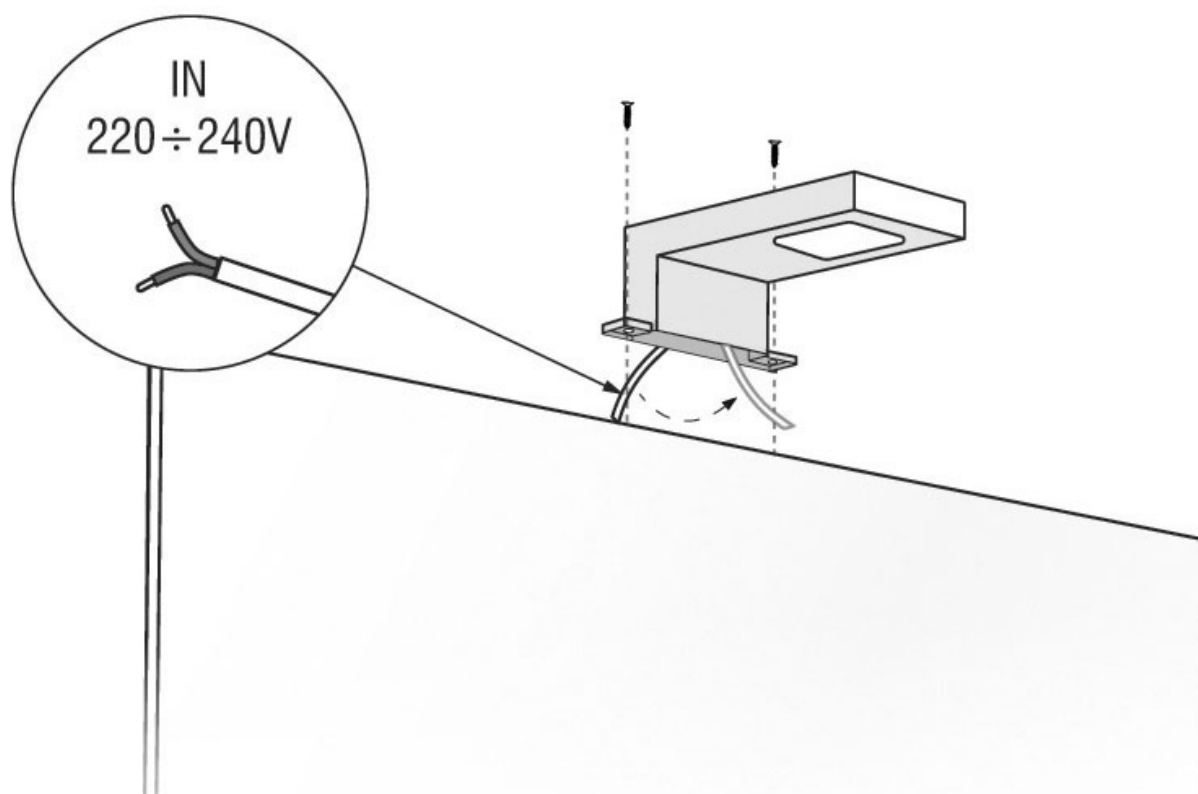

SPOT LED 220V WINUNO

FORMA E FUNZIONE

FORMA E FUNZIONE®

<https://www.qama.fr/spot-led-miroir-carre-winuno-p56268>

Tel : 02 43 13 49 49

Fax : 02 43 30 26 16

www.qama.fr