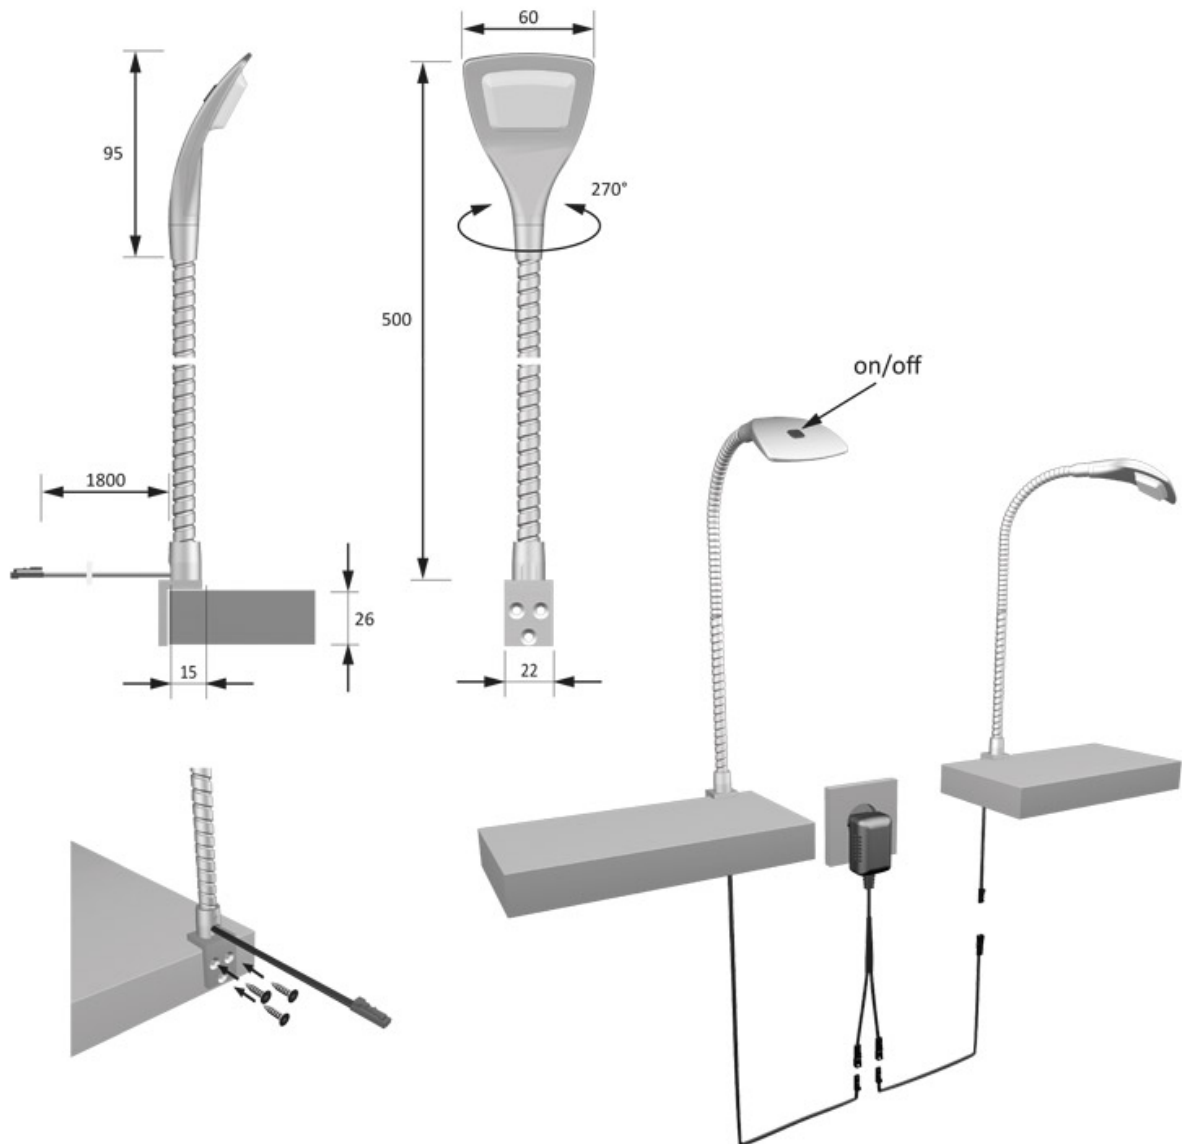

SET DE 2 SPOTS LED 12V SUR TIGE SWANLITE

HALEMEIER

HALEMEIER

<https://www.qama.fr/spot-led-sur-tige-swanlite-p56059>

Tel : 02 43 13 49 49

Fax : 02 43 30 26 16

www.qama.fr