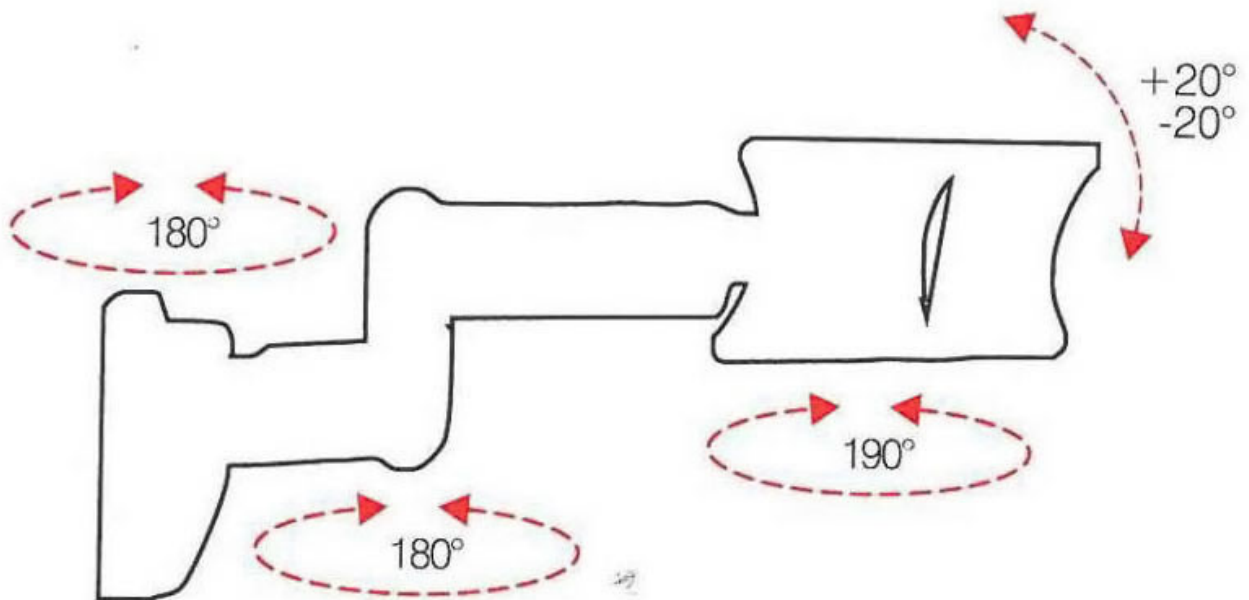

# SUPPORT ÉCRAN PLAT BRAS DOUBLE ARTICULÉ

ITAR

<https://www.qama.fr/support-ecran-plat-bras-double-articule-p55558>

Tel : 02 43 13 49 49

Fax : 02 43 30 26 16

[www.qama.fr](http://www.qama.fr)