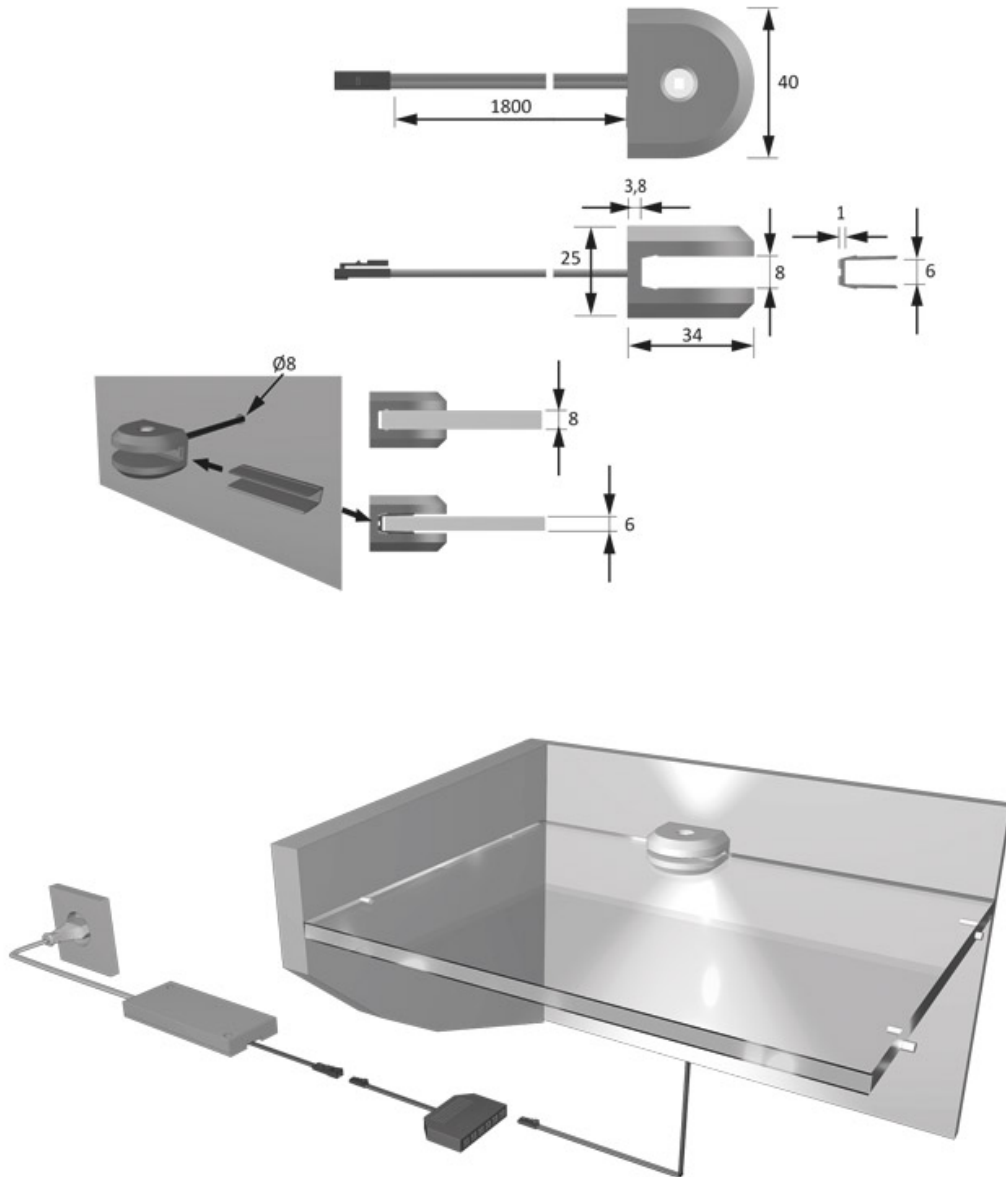

SUPPORT LED 12V POUR TABLETTE VERRE

HALEMEIER

HALEMEIER

<https://www.qama.fr/support-led-pour-tablette-verre-p64797>

Tel : 02 43 13 49 49

Fax : 02 43 30 26 16

www.qama.fr

SUPPORT LED 12V POUR TABLETTE VERRE