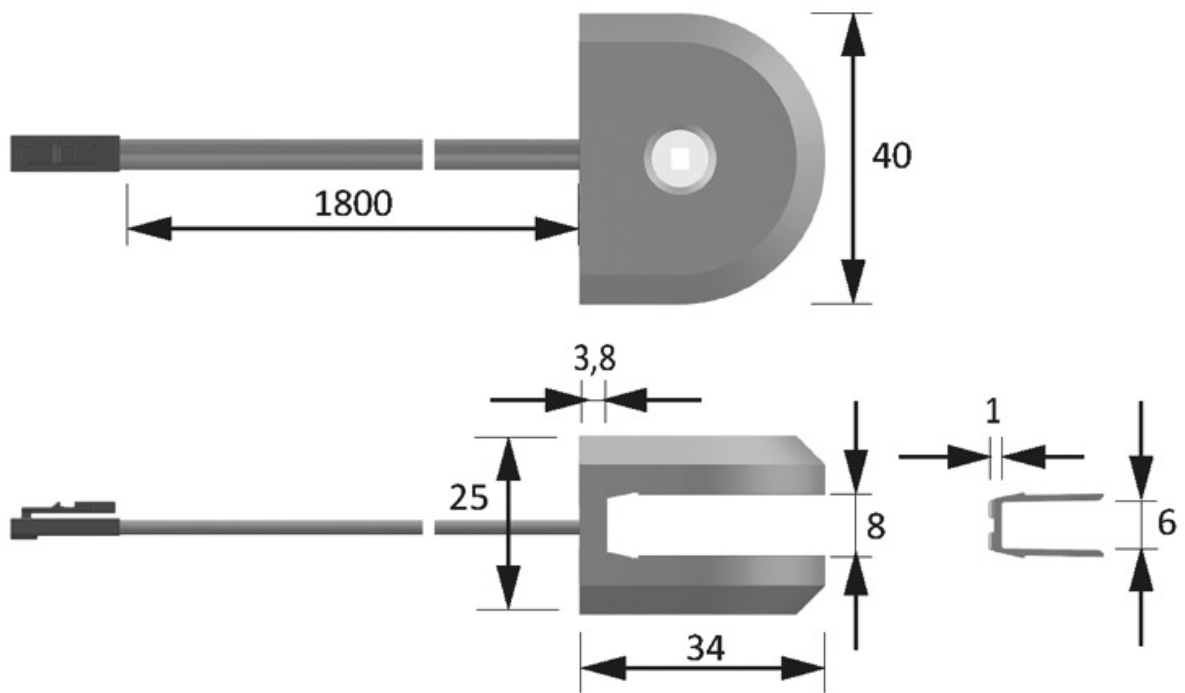

SUPPORT LED 12V POUR TABLETTE VERRE

HALEMEIER

HALEMEIER

<https://www.qama.fr/support-led-pour-tablette-verre-p64797>

Tel : 02 43 13 49 49

Fax : 02 43 30 26 16

www.qama.fr