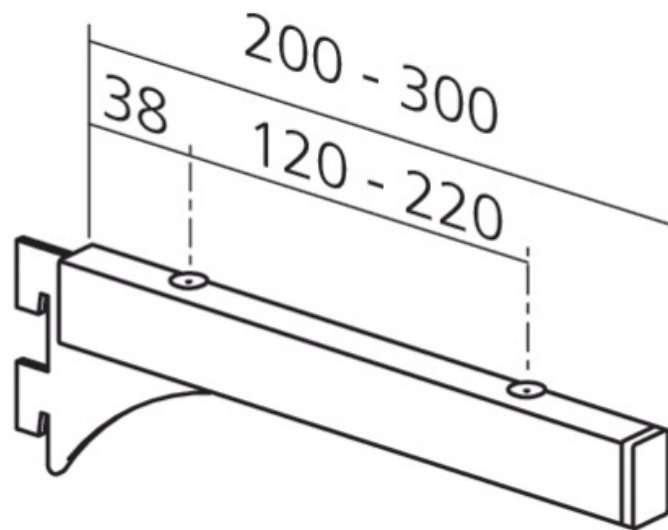

CONSOLE DROITE POUR TABLETTE LTTAB LOFT2

SOFADI

<https://www.qama.fr/support-tablette-verre-ou-bois-loft-2-p30668>

Tel : 02 43 13 49 49

Fax : 02 43 30 26 16

www.qama.fr