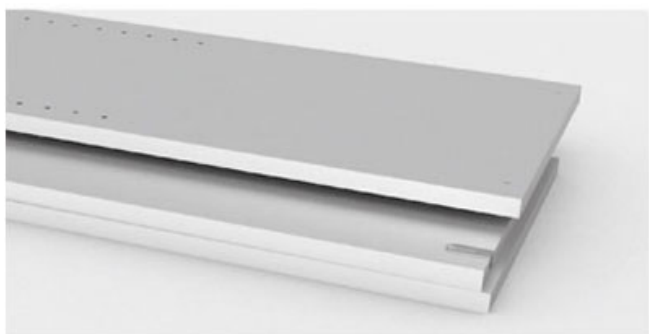

# SYSTÈME CABINEO 8 POUR MONTANT CENTRAL 12 MM

LAMELLO

Lamello

Ne nécessite qu'un usinage de surface

Pas de trous pour cheville

Monobloc + prémonté

Assemblage rapide

Grande force de serrage