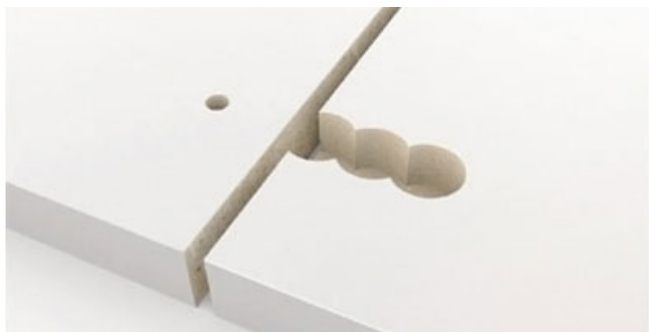

# SYSTÈME CABINEO 8 POUR MONTANT CENTRAL 12 MM

LAMELLO

Lamello

Ne nécessite qu'un usinage de surface

Pas de trous pour cheville

Monobloc + prémonté

Assemblage rapide

Grande force de serrage