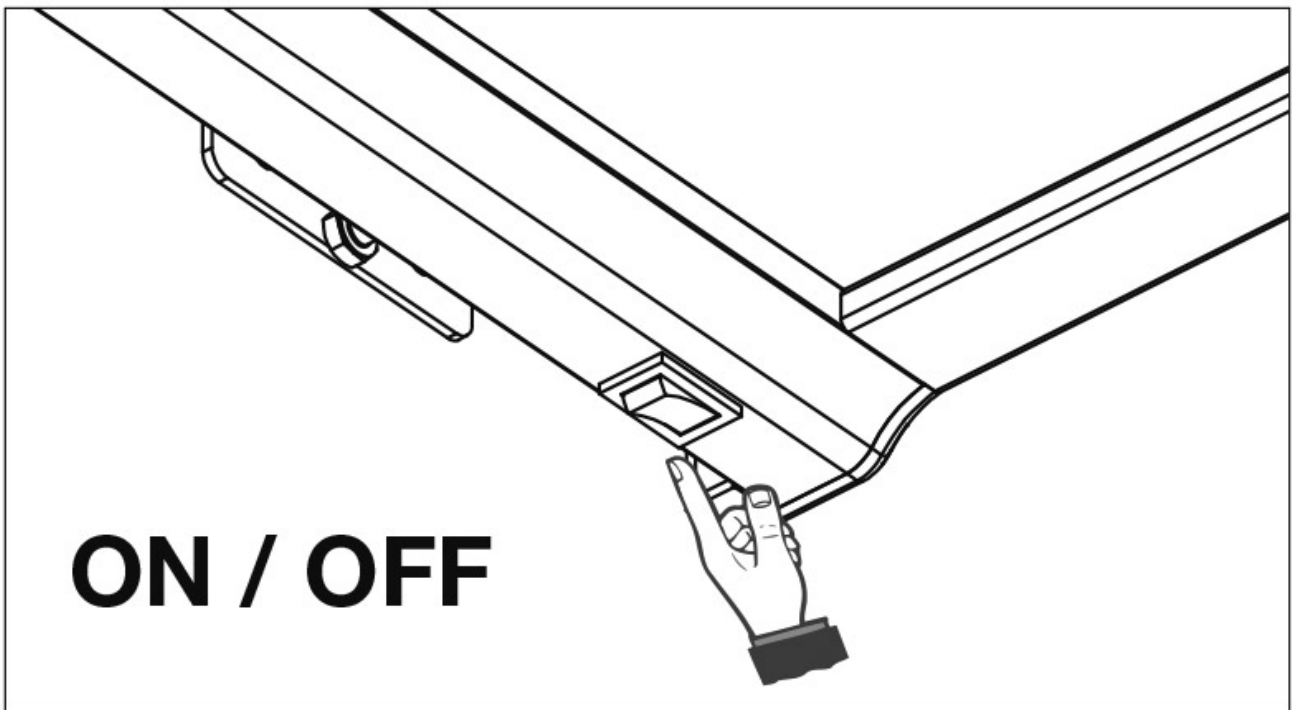

TABLETTE LUMINEUSE LED EXTRAPLATE 220V

L&S

<https://www.qama.fr/tablette-lumineuse-led-extraplate-220v-p59979>

Tel : 02 43 13 49 49

Fax : 02 43 30 26 16

www.qama.fr

TABLETTE LUMINEUSE LED EXTRAPLATE 220V

L&S