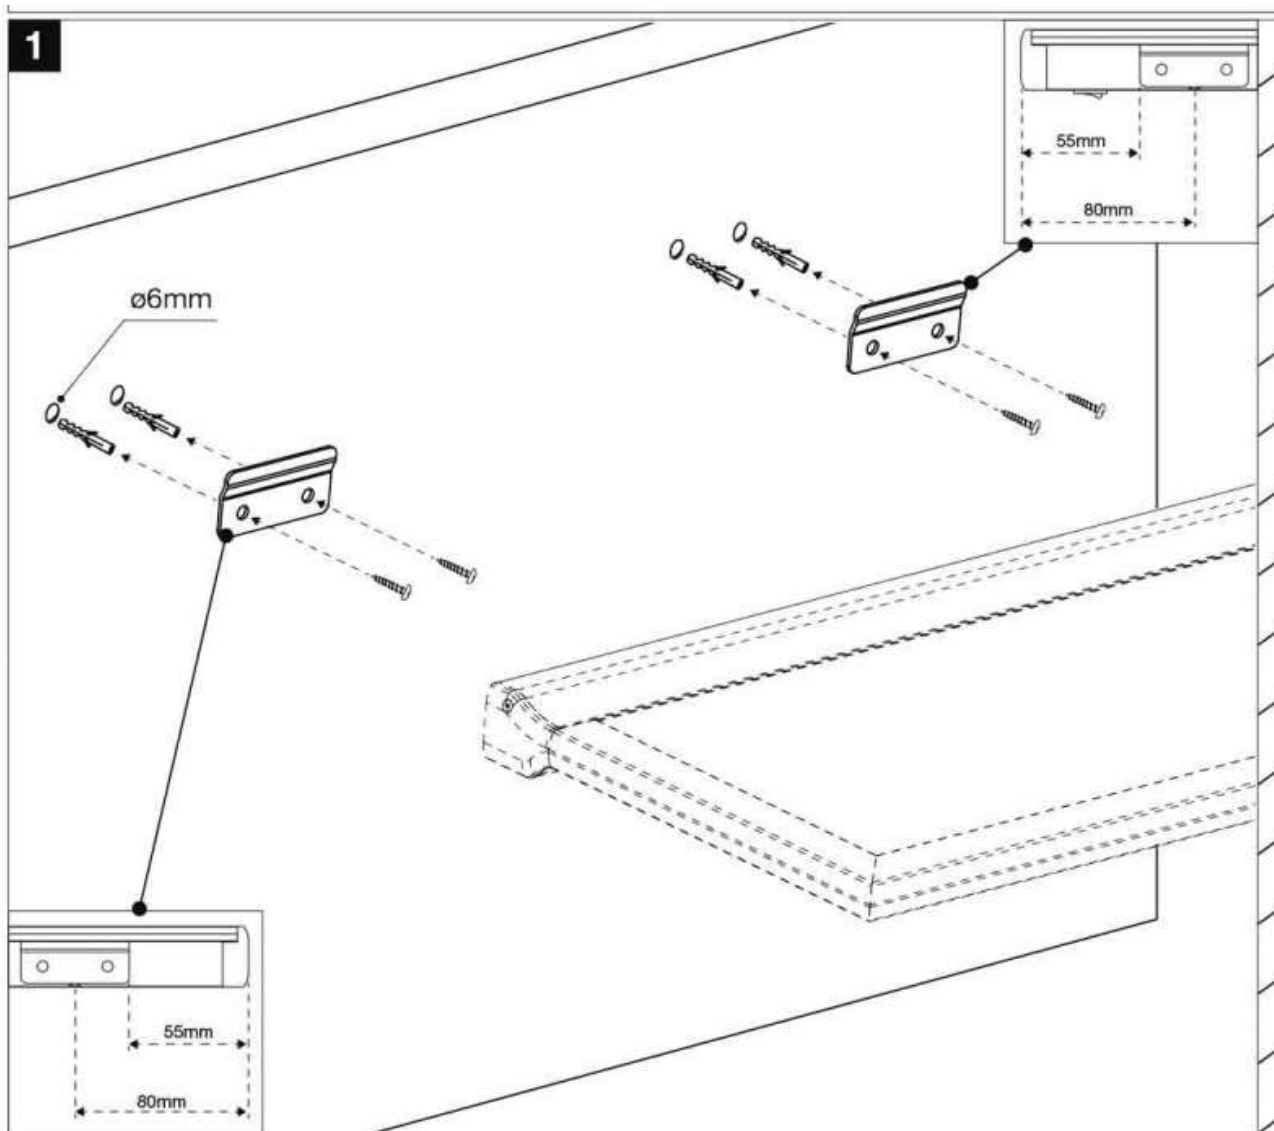

TABLETTE LUMINEUSE LED EXTRAPLATE 220V

L&S

<https://www.qama.fr/tablette-lumineuse-led-extraplate-220v-p59979>

Tel : 02 43 13 49 49

Fax : 02 43 30 26 16

www.qama.fr

TABLETTE LUMINEUSE LED EXTRAPLATE 220V

L&S