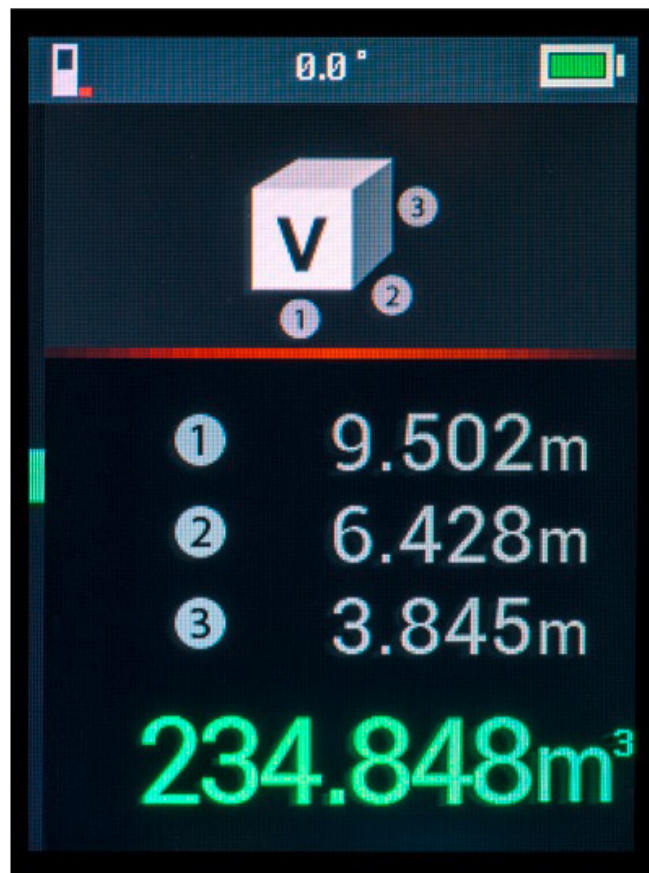

<https://www.qama.fr/telemetre-laser-geodist-80-p68836>