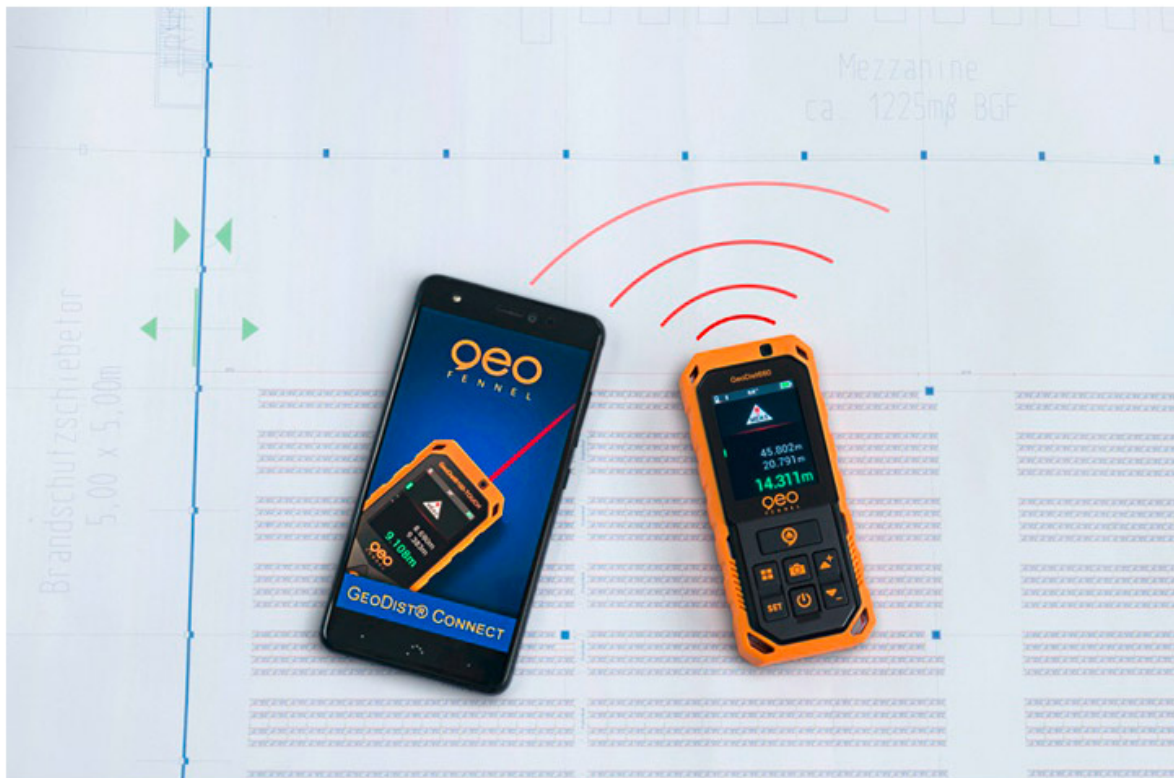

geo
FENNEL

<https://www.qama.fr/telemetre-laser-geodist-80-p68836>

Tel : 02 43 13 49 49

Fax : 02 43 30 26 16

www.qama.fr

<https://www.qama.fr/telemetre-laser-geodist-80-p68836>

Tel : 02 43 13 49 49

Fax : 02 43 30 26 16