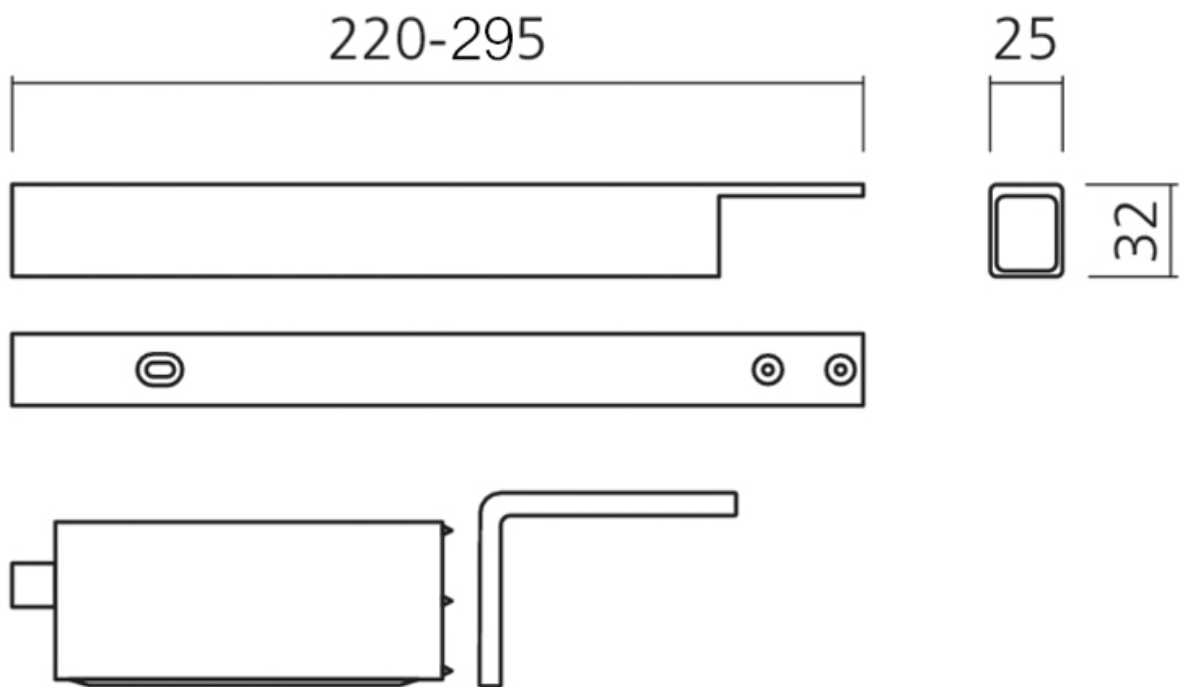

# TRAVERSE HORIZONTALE HAUTE STILIPHOS

VOLPATO

<https://www.qama.fr/traverse-horizontale-haute-stiliphos-p64968>

Tel : 02 43 13 49 49

Fax : 02 43 30 26 16

[www.qama.fr](http://www.qama.fr)