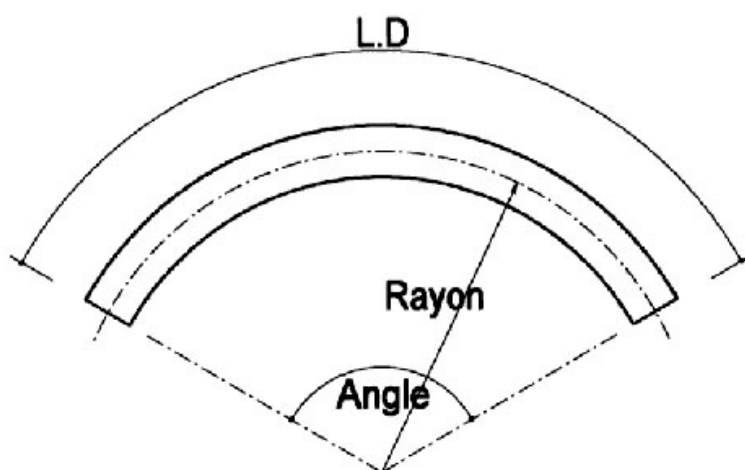

TUBE CINTRÉ Ø40X2

CUIVRINOX

<https://www.qama.fr/tube-cintre-diam40x2-p5001>

Tel : 02 43 13 49 49

Fax : 02 43 30 26 16

www.qama.fr

TUBE CINTRÉ Ø40X2

CUIVRINOX