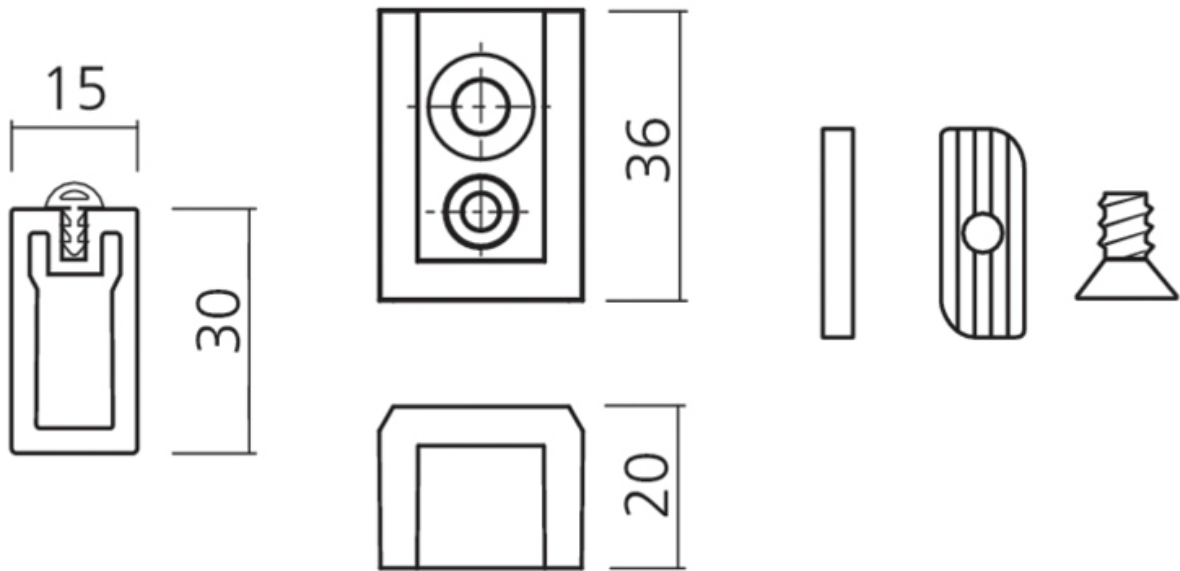

TUBE DE PENDERIE AVEC SUPPORTS STILIPHOS

VOLPATO

<https://www.qama.fr/tube-de-penderie-stiliphos-p64969>

Tel : 02 43 13 49 49

Fax : 02 43 30 26 16

www.qama.fr