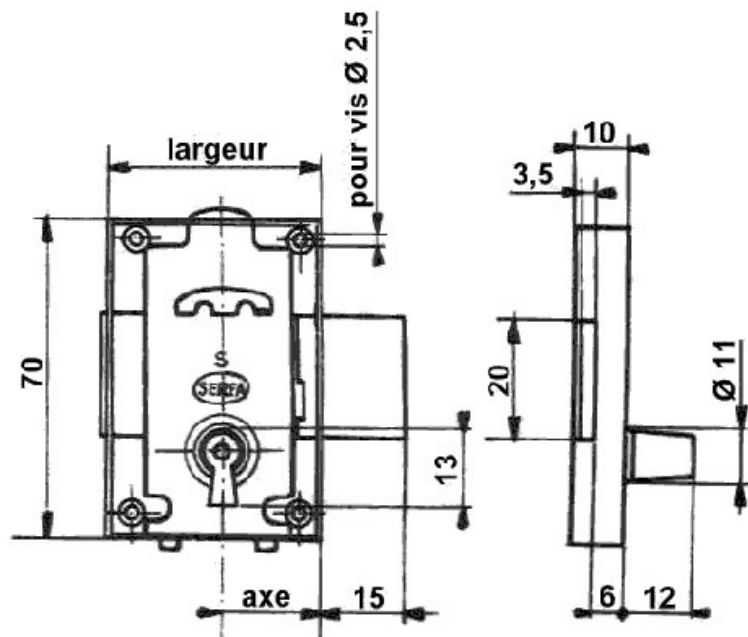

# VERROU ENCLOISONNÉ RÉVERSIBLE ACIER

SERFA

<https://www.qama.fr/verrou-encloisonne-reversible-acier-p2850>

Tel : 02 43 13 49 49

Fax : 02 43 30 26 16

[www.qama.fr](http://www.qama.fr)