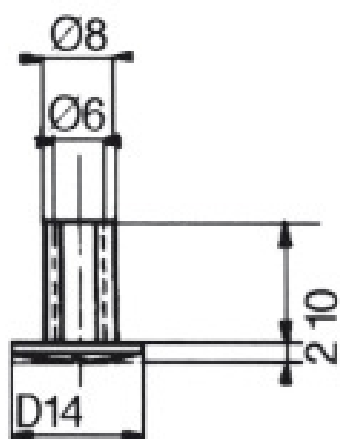

VIS D'ARRÊT TÊTE FENDUE

ITAR

Tige filetée M6

Tige Long.

20	26 à 34
25	31 à 39
28	34 à 42
30	36 à 44
33	39 à 47
35	41 à 49
38	44 à 52
40	46 à 54
45	51 à 59
50	56 à 64

<https://www.qama.fr/vis-d-arret-tete-fendue-p2562>

Tel : 02 43 13 49 49

Fax : 02 43 30 26 16

www.qama.fr

Tige filetée M6

Tige Long.	D 14	D 16
20	24 à 32	30 à 38
25	29 à 37	35 à 43
28	32 à 40	38 à 46
30	34 à 42	40 à 48
33	37 à 45	43 à 51
35	39 à 47	45 à 53
38	42 à 50	48 à 56
40	44 à 52	50 à 58
45	49 à 57	55 à 63
50	54 à 62	60 à 68

<https://www.qama.fr/vis-d-arret-tete-fendue-p2562>