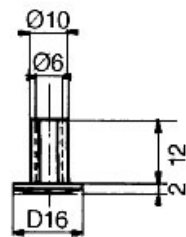

VIS D'ARRÊT TÊTE FENDUE

ITAR

Tige filetée M6

Tige Long.

20	26 à 34
25	31 à 39
28	34 à 42
30	36 à 44
33	39 à 47
35	41 à 49
38	44 à 52
40	46 à 54
45	51 à 59
50	56 à 64

<https://www.qama.fr/vis-d-arret-tete-fendue-p2562>

Tel : 02 43 13 49 49

Fax : 02 43 30 26 16

www.qama.fr

Tige filetée M6

Tige Long.	D 14	D 16
20	24 à 32	30 à 38
25	29 à 37	35 à 43
28	32 à 40	38 à 46
30	34 à 42	40 à 48
33	37 à 45	43 à 51
35	39 à 47	45 à 53
38	42 à 50	48 à 56
40	44 à 52	50 à 58
45	49 à 57	55 à 63
50	54 à 62	60 à 68