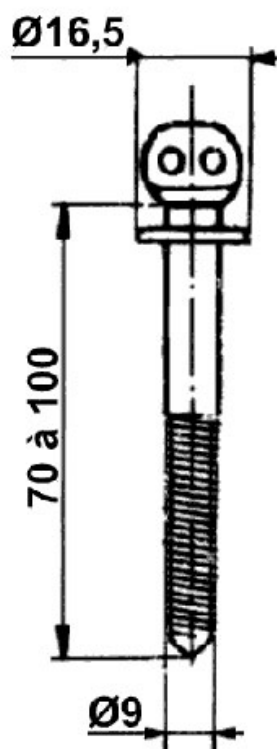

VIS DE LIT TÊTE ROMAINE

SERFA

<https://www.qama.fr/vis-de-lit-p2602>

Tel : 02 43 13 49 49

Fax : 02 43 30 26 16

www.qama.fr